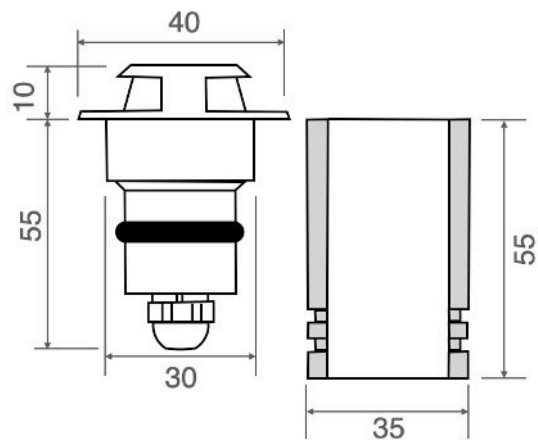

ODESSUS 2

Faretto fisso con 1LED da 1W illuminazione laterale da due lati
Spotlight with 1LED 1W both side light emission

Cod. 318-02	Finitura . Finish	Colore LED . LED color	Focale . Focal
-------------	-------------------	------------------------	----------------

Caratteristiche tecniche - Product Features

Corpo faretto	acciaio inox AISI 316L e alluminio
Potenza	1W
Temperatura di colore bianco	3000°K - 4000°K - 5500°K
Lato frontale	satinato
Collegamento	in serie
Alimentazione Voltaggio	corrente continua 350mA
Grado di protezione	IP65
Installazione	tramite cassaforma (inclusa)

Spotlight material	316L stainless steel and aluminum
Power	1W
Color temperature	3000°K - 4000°K - 5500°K
Front glass	frosted
Connection	serial connection
Supply current	350mA constant
Degree of protection	IP65
Installation	by means of (included) housing frame