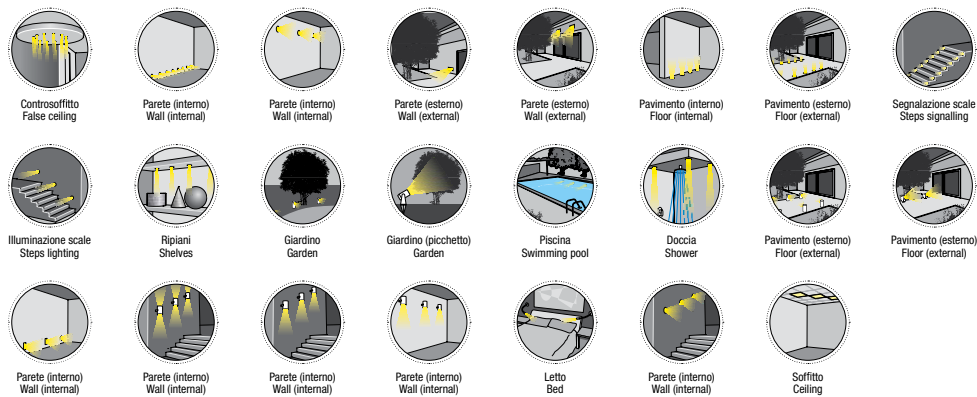

LEGENDA • LEGEND

SIMBOLI APPLICAZIONI . APPLICATION SYMBOLS

LEGENDA PER COMPLETAMENTO CODICE PRODOTTO . KEY FOR CODE CREATION

Codice base . Base code	Finitura . Finishing	Colore LED . LED colour	Focale . Beam spread

FINITURA . FINISHING

AL Acciaio inox lucido Polished stainless steel	AO Acciaio inox opaco Matt stainless steel	AS Acciaio inox spazzolato Brushed stainless steel	PC Policarbonato Polycarbonate
KS Nichel satinato Frosted nickel	CR Cromo Chrome	OR Oro Gold	NR Nero Black
PL Plexiglass Plexiglass	CA Acrilico pieno satinato Full acrylic, satin finish	DB Delrin bianco White delrin	DN Delrin nero Black delrin
TI Titanio Titanium	PM PMMA PMMA	VR Verde Green	BR Bronzo Bronze
	BL Blu Blue	AT Antracite Anthracite	VT Vetro temperato Tempered glass

COLORE LED . LED COLOURS

00 Bianco 3300K White 3300K	01 Bianco 4200K White 4200K	10 Bianco 5500K White 5500K
20 Blu Blue	30 Verde Green	40 Rosso Red
50 Arancione Orange	99 LED Rgb Rgb LEDs	

FOCALE LENTE . BEAM SPREAD

00 Luce diffusa Diffuse light	01 10°	02 15°	03 30°	04 45°	05 60°
06 120°	07 25°	08 35°	09 40°	10 50°	88 Multifocale Multifocal

LEGENDA SIMBOLI . SYMBOLS DESCRIPTION

CE	Conforme alle direttive CE Conformity with CE directive	⚠	Apparecchio idoneo per il montaggio su superfici normalmente infiammabili Equipment suitable to be fitted on normally inflammable surface	⚡	Apparecchio dimmerabile Dimmerable equipment	🏠	Outdoor Outdoor
⚡	Classe 3 - Apparecchi alimentati con tensione di sicurezza inferiore ai 50V Class 3 - Equipment powered with safety voltage lower than 50V	IP--	Grado di protezione alla penetrazione di solidi e liquidi Resistance of the fitting to the penetration of solid and liquids	🔧	Dimensioni dei fori da praticare per l'incasso Hole dimensions	🏠	Indoor Indoor

LEGENDA SIMBOLI . SYMBOLS DESCRIPTION