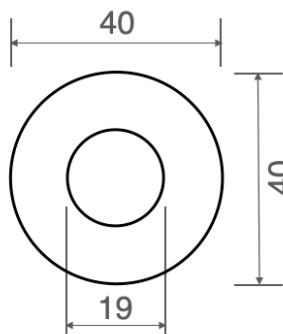

ONEUM 1

Faretto fisso con 1LED da 1W
Spotlight with 1LED 1W

Cod. 315-01	Finitura . <i>Finish</i>	Colore LED . <i>LED color</i>	Focale . <i>Focal</i>

Caratteristiche tecniche - Product Features

Corpo faretto	acciaio inox AISI 316L e alluminio
Potenza	1W
Temperatura di colore bianco	3000°K - 4000°K - 5500°K
Lato frontale	trasparente
Collegamento	in serie
Alimentazione Voltaggio	corrente continua 350mA
Grado di protezione	IP67
Installazione	tramite cassaforma (inclusa)

<i>Spotlight material</i>	316L stainless steel and aluminum
<i>Power</i>	1W
<i>Color temperature</i>	3000°K - 4000°K - 5500°K
<i>Front glass</i>	transparent
<i>Connection</i>	serial connection
<i>Supply current</i>	350mA constant
<i>Degree of protection</i>	IP67
<i>Installation</i>	by means of (included) housing frame

"Controllo Assistente Smart" *

*su richiesta
on request