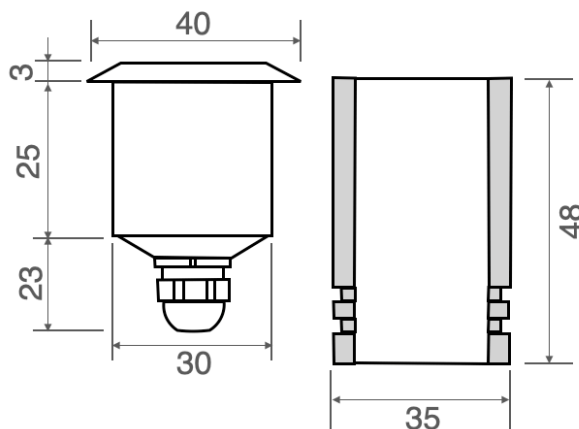

ONEUM 1

Faretto fisso con 1LED da 1W
Spotlight with 1LED 1W

Cod. 315-01	Finitura . <i>Finish</i>	Colore LED . <i>LED color</i>	Focale . <i>Focal</i>

Caratteristiche tecniche - Product Features

Corpo faretto	acciaio inox AISI 316L e alluminio
Potenza	1W
Temperatura di colore bianco	3000°K - 4000°K - 5500°K
Lato frontale	trasparente
Collegamento	in serie
Alimentazione Voltaggio	corrente continua 350mA
Grado di protezione	IP67
Installazione	tramite cassaforma (inclusa)

<i>Spotlight material</i>	316L stainless steel and aluminum
<i>Power</i>	1W
<i>Color temperature</i>	3000°K - 4000°K - 5500°K
<i>Front glass</i>	transparent
<i>Connection</i>	serial connection
<i>Supply current</i>	350mA constant
<i>Degree of protection</i>	IP67
<i>Installation</i>	by means of (included) housing frame

"Controllo Assistente Smart" *

*su richiesta
on request