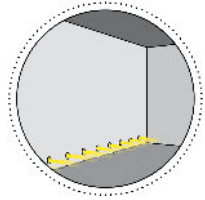

### Caratteristiche tecniche - Product Features

Corpo faretto	acciaio inox AISI 316L e alluminio
Potenza	3W
Temperatura di colore bianco	3000°K - 4000°K - 5500°K
Lato frontale	trasparente
Collegamento	in serie
Alimentazione Voltaggio	corrente continua 700mA
Grado di protezione	IP67
Installazione	tramite cassaforma (inclusa)

Spotlight material	316L stainless steel and aluminum
Power	3W
Color temperature	3000°K - 4000°K - 5500°K
Front glass	transparent
Connection	serial connection
Supply current	700mA constant
Degree of protection	IP67
Installation	by means of (included) housing frame