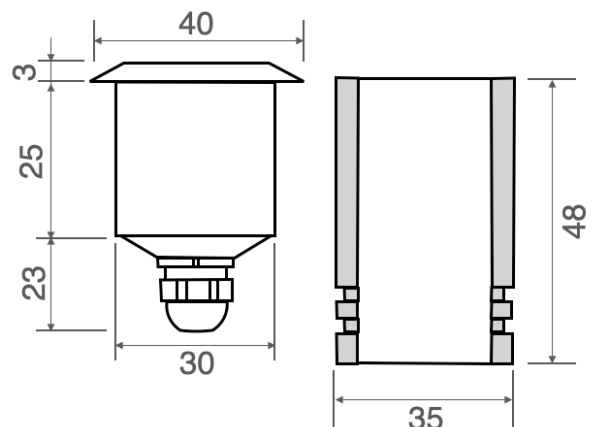

ONEUM 2

Faretto fisso con 1LED da 3W
Spotlight with 1LED 3W

Cod. 316-02	Finitura . Finish	Colore LED . LED color	Focale . Focal

Caratteristiche tecniche - Product Features

Corpo faretto	acciaio inox AISI 316L e alluminio
Potenza	3W
Temperatura di colore bianco	3000°K - 4000°K - 5500°K
Lato frontale	trasparente
Collegamento	in serie
Alimentazione Voltaggio	corrente continua 700mA
Grado di protezione	IP67
Installazione	tramite cassaforma (inclusa)

Spotlight material	316L stainless steel and aluminum
Power	3W
Color temperature	3000°K - 4000°K - 5500°K
Front glass	transparent
Connection	serial connection
Supply current	700mA constant
Degree of protection	IP67
Installation	by means of (included) housing frame

"Controllo Assistente Smart" *

*su richiesta
on request