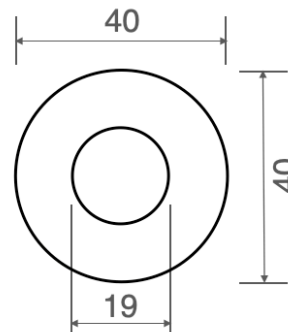

ONEUM 2

Faretto fisso con 1LED da 3W
Spotlight with 1LED 3W

Cod. 316-02	Finitura . Finish	Colore LED . LED color	Focale . Focal

Caratteristiche tecniche - Product Features

Corpo faretto	acciaio inox AISI 316L e alluminio
Potenza	3W
Temperatura di colore bianco	3000°K - 4000°K - 5500°K
Lato frontale	trasparente
Collegamento	in serie
Alimentazione Voltaggio	corrente continua 700mA
Grado di protezione	IP67
Installazione	tramite cassaforma (inclusa)

Spotlight material	316L stainless steel and aluminum
Power	3W
Color temperature	3000°K - 4000°K - 5500°K
Front glass	transparent
Connection	serial connection
Supply current	700mA constant
Degree of protection	IP67
Installation	by means of (included) housing frame

"Controllo Assistente Smart" *

*su richiesta
on request