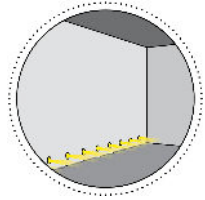

Caratteristiche tecniche - Product Features

Corpo faretto	acciaio inox AISI 316L e alluminio
Potenza	1W
Temperatura di colore bianco	3000°K - 4000°K - 5500°K
Lato frontale	trasparente
Collegamento	in serie
Alimentazione Voltaggio	corrente continua 350mA
Grado di protezione	IP67
Installazione	tramite cassaforma (inclusa)

Spotlight material	316L stainless steel and aluminum
Power	1W
Color temperature	3000°K - 4000°K - 5500°K
Front glass	transparent
Connection	serial connection
Supply current	350mA constant
Degree of protection	IP67
Installation	by means of (included) housing frame