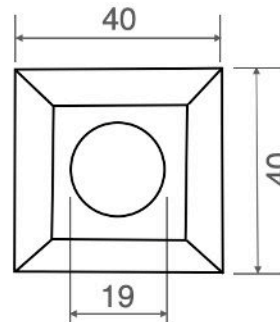

“Controllo Assistente Smart” *

*su richiesta
on request