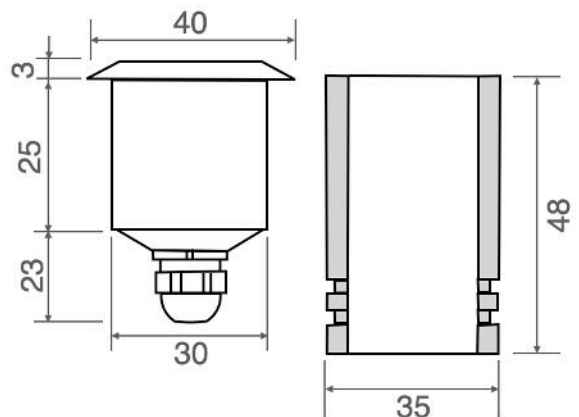

“Controllo Assistente Smart” *

*su richiesta
on request