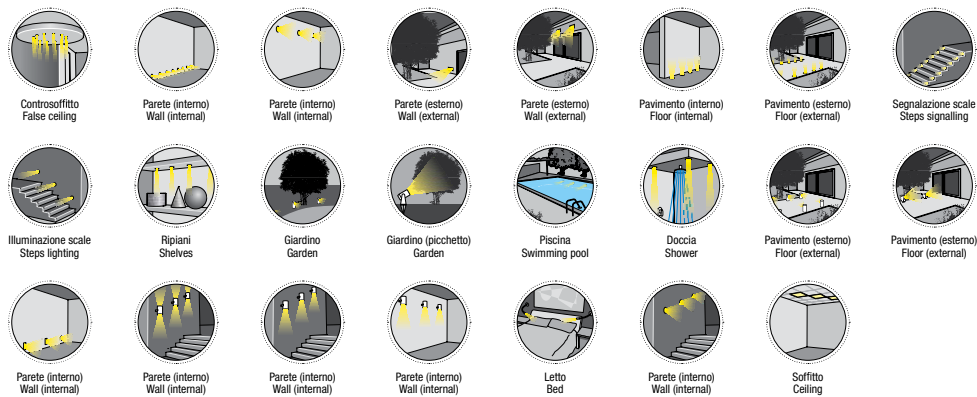

LEGENDA • LEGEND

SIMBOLI APPLICAZIONI . APPLICATION SYMBOLS

LEGENDA PER COMPLETAMENTO CODICE PRODOTTO . KEY FOR CODE CREATION

Codice base . Base code	Finitura . Finishing	Colore LED . LED colour	Focale . Beam spread

FINITURA . FINISHING

AL Acciaio inox lucido Polished stainless steel	AO Acciaio inox opaco Matt stainless steel	AS Acciaio inox spazzolato Brushed stainless steel	PC Policarbonato Polycarbonate
KS Nichel satinato Frosted nickel	CR Cromo Chrome	OR Oro Gold	NR Nero Black
PL Plexiglass Plexiglass	CA Acrilico pieno satinato Full acrylic, satin finish	DB Delrin bianco White delrin	DN Delrin nero Black delrin
TI Titanio Titanium	PM PMMA PMMA	VR Verde Green	BR Bronzo Bronze
	BL Blu Blue	AT Antracite Anthracite	VT Vetro temperato Tempered glass

COLORE LED . LED COLOURS

00 Bianco 3300K White 3300K	01 Bianco 4200K White 4200K	10 Bianco 5500K White 5500K
20 Blu Blue	30 Verde Green	40 Rosso Red
50 Arancione Orange	99 LED Rgb Rgb LEDs	

FOCALE LENTE . BEAM SPREAD

00 Luce diffusa Diffuse light	01 10°	02 15°	03 30°	04 45°	05 60°
06 120°	07 25°	08 35°	09 40°	10 50°	88 Multifocale Multifocal

LEGENDA SIMBOLI . SYMBOLS DESCRIPTION

CE	Conforme alle direttive CE Conformity with CE directive	⚠	Apparecchio idoneo per il montaggio su superfici normalmente infiammabili Equipment suitable to be fitted on normally inflammable surface	⚡	Apparecchio dimmerabile Dimmerable equipment	🏠	Outdoor Outdoor
⚡	Classe 3 - Apparecchi alimentati con tensione di sicurezza inferiore ai 50V Class 3 - Equipment powered with safety voltage lower than 50V	IP--	Grado di protezione alla penetrazione di solidi e liquidi Resistance of the fitting to the penetration of solid and liquids	🔗	Dimensioni dei fori da praticare per l'incasso Hole dimensions	🏠	Indoor Indoor

LEGENDA SIMBOLI . SYMBOLS DESCRIPTION