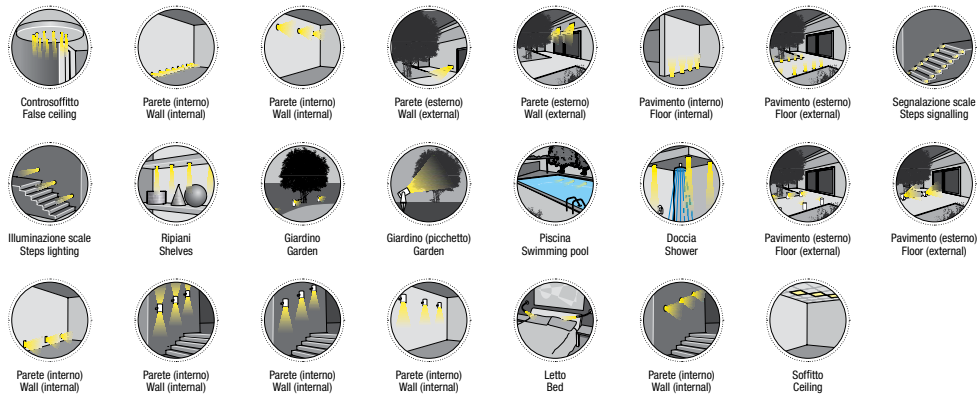

LEGENDA • LEGEND

SIMBOLI APPLICAZIONI . APPLICATION SYMBOLS

LEGENDA PER COMPLETAMENTO CODICE PRODOTTO . KEY FOR CODE CREATION

Codice base . Base code	Finitura . Finishing	Colore LED . LED colour	Focale . Beam spread

FINITURA . FINISHING

AL Acciaio inox lucido Polished stainless steel	AO Acciaio inox opaco Matt stainless steel	AS Acciaio inox spazzolato Brushed stainless steel	PC Policarbonato Polycarbonate
KS Nichel satinato Frosted nickel	CR Cromo Chrome	OR Oro Gold	NR Nero Black
PL Plexiglass Plexiglass	CA Acrilico pieno satinato Full acrylic, satin finish	DB Delrin bianco White delrin	DN Delrin nero Black delrin
TI Titanio Titanium	PM PMMA PMMA	BR Bronzo Bronze	AT Antracite Anthracite
	VR Verde Green	BL Blu Blue	VT Vetro temperato Tempered glass

COLORE LED . LED COLOURS

00 Bianco 3300K White 3300K	01 Bianco 4200K White 4200K	10 Bianco 5500K White 5500K
20 Blu Blue	30 Verde Green	40 Rosso Red
50 Arancione Orange	99 LED Rgb Rgb LEDs	

FOCALE LENTE . BEAM SPREAD

00 Luce diffusa Diffuse light	01 10°	02 15°	03 30°	04 45°	05 60°
06 120°	07 25°	08 35°	09 40°	10 50°	88 Multifocale Multifocal

LEGENDA SIMBOLI . SYMBOLS DESCRIPTION

CE	Conforme alle direttive CE Conformity with CE directive	⚠	Apparecchio idoneo per il montaggio su superfici normalmente infiammabili Equipment suitable to be fitted on normally inflammable surface	⚙	Apparecchio dimmerabile Dimmerable equipment	🏠	Outdoor Outdoor
⚡	Classe 3 - Apparecchi alimentati con tensione di sicurezza inferiore ai 50V Class 3 - Equipment powered with safety voltage lower than 50V	IP--	Grado di protezione alla penetrazione di solidi e liquidi Resistance of the fitting to the penetration of solid and liquids	📏	Dimensioni dei fori da praticare per l'incasso Hole dimensions	🏠	Indoor Indoor

LEGENDA SIMBOLI . SYMBOLS DESCRIPTION