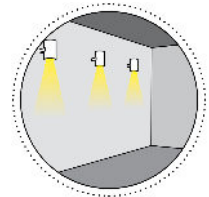

ORMUS 1

Faretto orientabile con 1LED da 3W
Adjustable spotlight with 1LED 3W

Cod. 700-01	Finitura . Finish	Colore LED . LED color	Focale . Focal
-------------	-------------------	------------------------	----------------

Caratteristiche tecniche - Product Features

Corpo faretto	alluminio
Potenza	3W
Temperatura di colore bianco	3000°K - 4000°K - 5500°K
Lato frontale	trasparente
Collegamento	in serie
Alimentazione Voltaggio	corrente continua 350mA
Grado di protezione	IP65
Installazione	tramite cassaforma (inclusa)

Spotlight material	aluminum
Power	3W
Color temperature	3000°K - 4000°K - 5500°K
Front glass	transparent
Connection	serial connection
Supply current	350mA constant
Degree of protection	IP65
Installation	by means of (included) housing frame