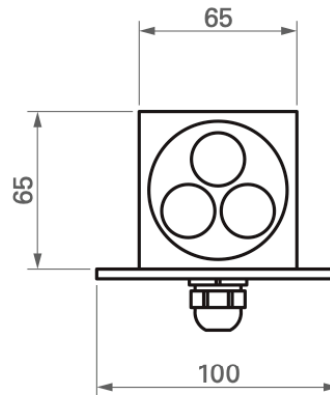

* "Controllo Assistente Smart"

*su richiesta
on request