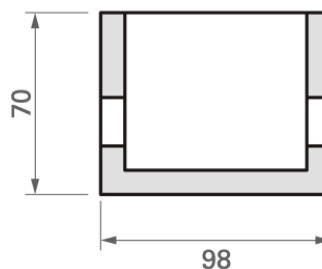

* "Controllo Assistente Smart"

*su richiesta
on request