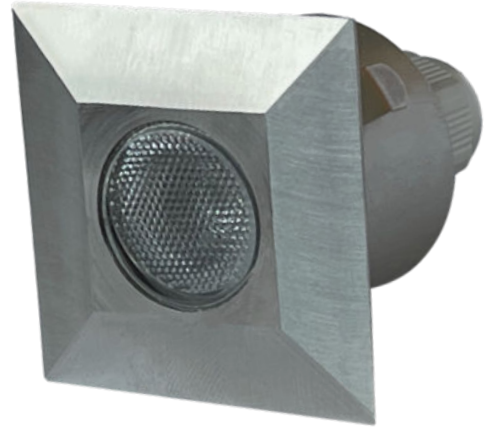

OTHOCA 1

Faretto fisso con 1LED da 3W
Spotlight with 1LED 3W

CE III F IP65 33

Cod. 427-01 Finitura . *Finish* Colore LED . *LED color* Focale . *Focal*

Caratteristiche tecniche - Product Features

Corpo faretto	acciaio inox AISI 316L e alluminio
Potenza	3W
Temperatura di colore bianco	3000°K - 4000°K - 5500°K
Lato frontale	trasparente
Collegamento	in serie
Alimentazione Voltaggio	corrente continua 700mA
Grado di protezione	IP65
Installazione	tramite molle

<i>Spotlight material</i>	<i>316L stainless steel and aluminum</i>
<i>Power</i>	<i>3W</i>
<i>Color temperature</i>	<i>3000°K - 4000°K - 5500°K</i>
<i>Front glass</i>	<i>transparent</i>
<i>Connection</i>	<i>serial connection</i>
<i>Supply current</i>	<i>700mA constant</i>
<i>Degree of protection</i>	<i>IP65</i>
<i>Installation</i>	<i>by means of springs</i>

* "Controllo Assistente Smart"

*su richiesta
on request

LEGENDA • LEGEND

SIMBOLI APPLICAZIONI . APPLICATION SYMBOLS

LEGENDA PER COMPLETAMENTO CODICE PRODOTTO . KEY FOR CODE CREATION

Codice base . Base code	Finitura . Finishing	Colore LED . LED colour	Focale . Beam spread
-------------------------	----------------------	-------------------------	----------------------