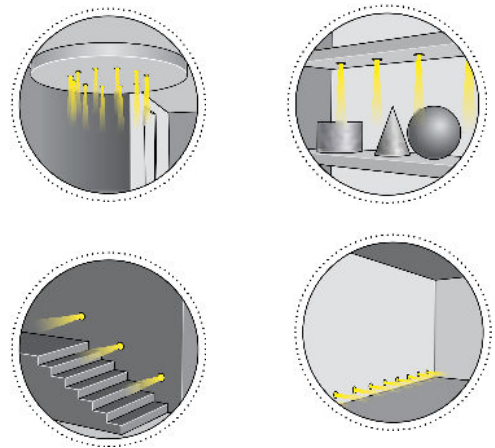

OTHOCA 1

Faretto fisso con 1LED da 3W
Spotlight with 1LED 3W

CE III F IP65 33

Cod. 427-01 Finitura . *Finish* Colore LED . *LED color* Focale . *Focal*

Caratteristiche tecniche - Product Features

Corpo faretto	acciaio inox AISI 316L e alluminio
Potenza	3W
Temperatura di colore bianco	3000°K - 4000°K - 5500°K
Lato frontale	trasparente
Collegamento	in serie
Alimentazione Voltaggio	corrente continua 700mA
Grado di protezione	IP65
Installazione	tramite molle

<i>Spotlight material</i>	<i>316L stainless steel and aluminum</i>
<i>Power</i>	<i>3W</i>
<i>Color temperature</i>	<i>3000°K - 4000°K - 5500°K</i>
<i>Front glass</i>	<i>transparent</i>
<i>Connection</i>	<i>serial connection</i>
<i>Supply current</i>	<i>700mA constant</i>
<i>Degree of protection</i>	<i>IP65</i>
<i>Installation</i>	<i>by means of springs</i>

Illuminazione 1 lato
One side light emission

Illuminazione 2 lati
Both sides light emission

Prodotto realizzato
completamente in Italia
Original Italian product

LED Rgb Full Colour
Rgb Full Colour

CE	Conforme alle direttive CE Conformity with CE directive	⚠	Apparecchio idoneo per il montaggio su superfici normalmente infiammabili Equipment suitable to be fitted on normally inflammable surface	⚙	Apparecchio dimmerabile Dimmerable equipment	🏠	Outdoor Outdoor
⚡	Classe 3 - Apparecchi alimentati con tensione di sicurezza inferiore ai 50V Class 3 - Equipment powered with safety voltage lower than 50V	IP--	Grado di protezione alla penetrazione di solidi e liquidi Resistance of the fitting to the penetration of solid and liquids	📏	Dimensioni dei fori da praticare per l'incasso Hole dimensions	🏠	Indoor Indoor