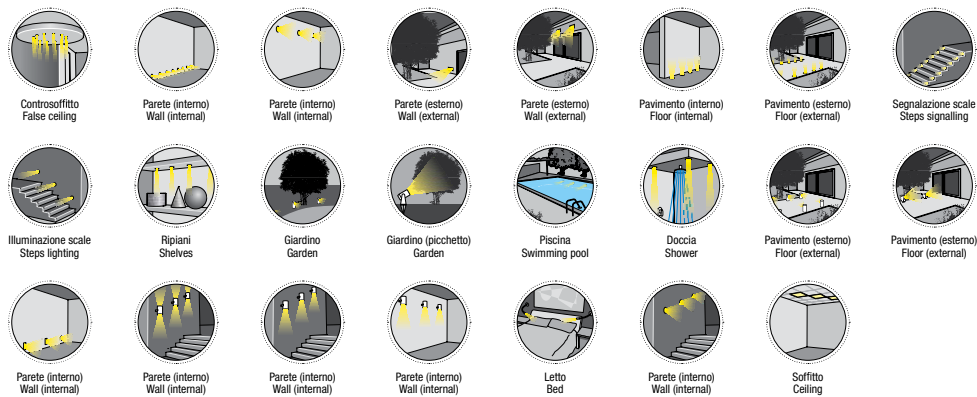

LEGENDA • LEGEND

SIMBOLI APPLICAZIONI . APPLICATION SYMBOLS

LEGENDA PER COMPLETAMENTO CODICE PRODOTTO . KEY FOR CODE CREATION

Codice base . Base code	Finitura . Finishing	Colore LED . LED colour	Focale . Beam spread

FINITURA . FINISHING

AL Acciaio inox lucido Polished stainless steel	AO Acciaio inox opaco Matt stainless steel	AS Acciaio inox spazzolato Brushed stainless steel	PC Policarbonato Polycarbonate
KS Nichel satinato Frosted nickel	CR Cromo Chrome	OR Oro Gold	NR Nero Black
PL Plexiglass Plexiglass	CA Acrilico pieno satinato Full acrylic, satin finish	DB Delrin bianco White delrin	DN Delrin nero Black delrin
TI Titanio Titanium	PM PMMA PMMA	VR Verde Green	BR Bronzo Bronze
	BL Blu Blue	AT Antracite Anthracite	VT Vetro temperato Tempered glass

COLORE LED . LED COLOURS

00 Bianco 3300K White 3300K	01 Bianco 4200K White 4200K	10 Bianco 5500K White 5500K
20 Blu Blue	30 Verde Green	40 Rosso Red
50 Arancione Orange	99 LED Rgb Rgb LEDs	

FOCALE LENTE . BEAM SPREAD

00 Luce diffusa Diffuse light	01 10°	02 15°	03 30°	04 45°	05 60°
06 120°	07 25°	08 35°	09 40°	10 50°	88 Multifocale Multifocal

LEGENDA SIMBOLI . SYMBOLS DESCRIPTION

CE	Conforme alle direttive CE Conformity with CE directive	⚠	Apparecchio idoneo per il montaggio su superfici normalmente infiammabili Equipment suitable to be fitted on normally inflammable surface	⚙	Apparecchio dimmerabile Dimmerable equipment	🏠	Outdoor Outdoor
⚡	Classe 3 - Apparecchi alimentati con tensione di sicurezza inferiore ai 50V Class 3 - Equipment powered with safety voltage lower than 50V	IP--	Grado di protezione alla penetrazione di solidi e liquidi Resistance of the fitting to the penetration of solid and liquids	📏	Dimensioni dei fori da praticare per l'incasso Hole dimensions	🏠	Indoor Indoor

LEGENDA SIMBOLI . SYMBOLS DESCRIPTION