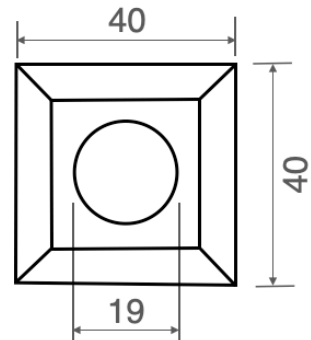

* "Controllo Assistente Smart"

*su richiesta
on request