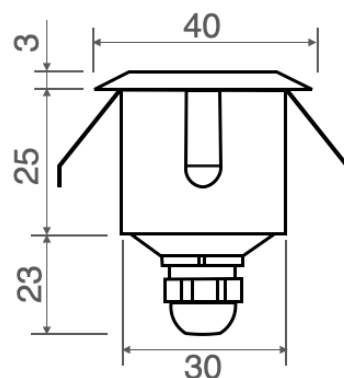

* "Controllo Assistente Smart"

*su richiesta
on request