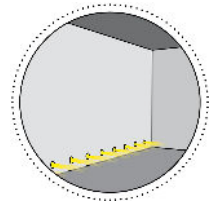

Caratteristiche tecniche - Product Features

Corpo faretto	alluminio
Potenza	1W
Temperatura di colore bianco	3000°K - 4000°K - 5500°K
Lato frontale	trasparente
Collegamento	in serie
Alimentazione Voltaggio	corrente continua 350mA
Grado di protezione	IP54
Installazione	tramite molle

Spotlight material	aluminum
Power	1W
Color temperature	3000°K - 4000°K - 5500°K
Front glass	transparent
Connection	serial connection
Supply current	350mA constant
Degree of protection	IP54
Installation	by means of springs