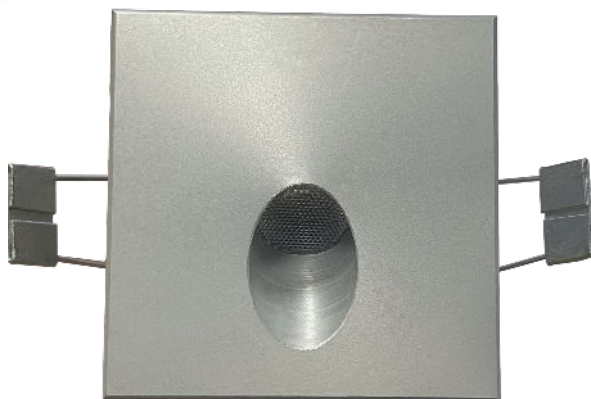

"Controllo Assistente Smart" *

*su richiesta
on request