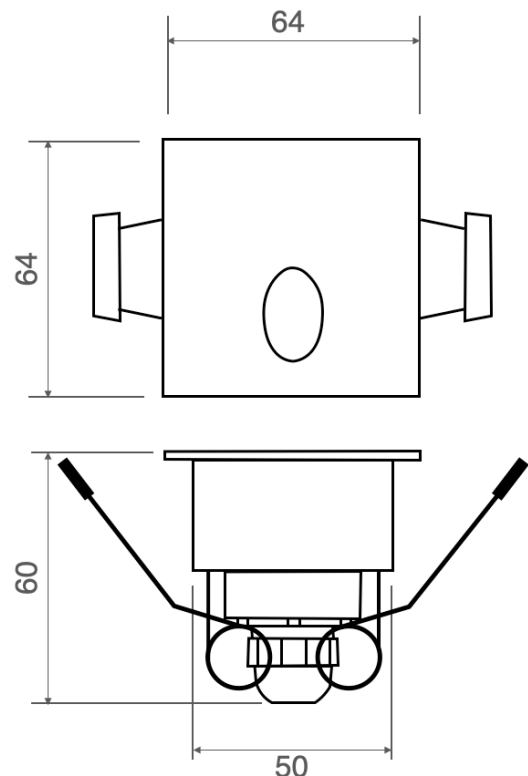

"Controllo Assistente Smart" *

*su richiesta
on request