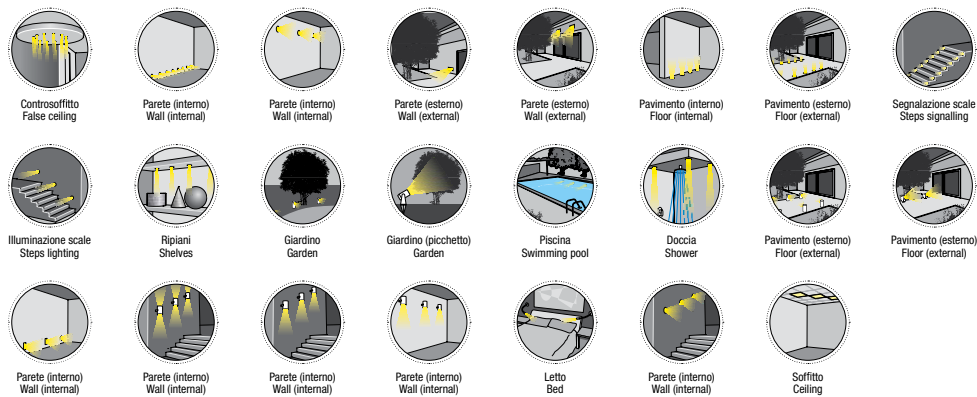

LEGENDA • LEGEND

SIMBOLI APPLICAZIONI . APPLICATION SYMBOLS

LEGENDA PER COMPLETAMENTO CODICE PRODOTTO . KEY FOR CODE CREATION

Codice base . Base code	Finitura . Finishing	Colore LED . LED colour	Focale . Beam spread

FINITURA . FINISHING

AL Acciaio inox lucido Polished stainless steel	AO Acciaio inox opaco Matt stainless steel	AS Acciaio inox spazzolato Brushed stainless steel	PC Policarbonato Polycarbonate
KS Nichel satinato Frosted nickel	CR Cromo Chrome	OR Oro Gold	NR Nero Black
PL Plexiglass Plexiglass	CA Acrilico pieno satinato Full acrylic, satin finish	DB Delrin bianco White delrin	DN Delrin nero Black delrin
TI Titanio Titanium	PM PMMA PMMA	VR Verde Green	BR Bronzo Bronze
	BL Blu Blue	AT Antracite Anthracite	VT Vetro temperato Tempered glass

COLORE LED . LED COLOURS

00 Bianco 3300K White 3300K	01 Bianco 4200K White 4200K	10 Bianco 5500K White 5500K
20 Blu Blue	30 Verde Green	40 Rosso Red
50 Arancione Orange	99 LED Rgb Rgb LEDs	

FOCALE LENTE . BEAM SPREAD

00 Luce diffusa Diffuse light	01 10°	02 15°	03 30°	04 45°	05 60°
06 120°	07 25°	08 35°	09 40°	10 50°	88 Multifocale Multifocal

LEGENDA SIMBOLI . SYMBOLS DESCRIPTION

CE	Conforme alle direttive CE Conformity with CE directive	⚠	Apparecchio idoneo per il montaggio su superfici normalmente infiammabili Equipment suitable to be fitted on normally inflammable surface	⚙	Apparecchio dimmerabile Dimmerable equipment	🏠	Outdoor Outdoor
⚡	Classe 3 - Apparecchi alimentati con tensione di sicurezza inferiore ai 50V Class 3 - Equipment powered with safety voltage lower than 50V	IP--	Grado di protezione alla penetrazione di solidi e liquidi Resistance of the fitting to the penetration of solid and liquids	🔗	Dimensioni dei fori da praticare per l'incasso Hole dimensions	🏠	Indoor Indoor

LEGENDA SIMBOLI . SYMBOLS DESCRIPTION