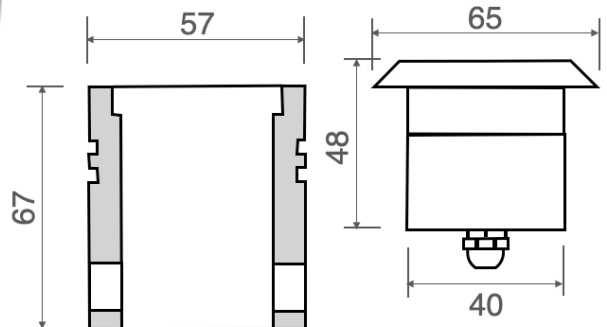

“Controllo Assistente Smart” *

*su richiesta
on request