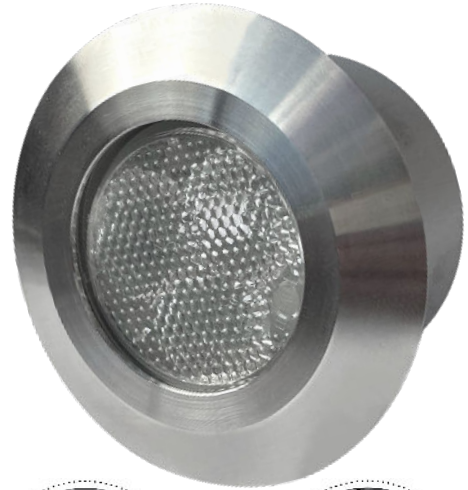

SEAL 1

Faretto fisso con 3LED da 1W
Spotlight with 3LEDs 1W

IP68

Cod. 322-01	Finitura . <i>Finish</i>	Colore LED . <i>LED color</i>	Focale . <i>Focal</i>
-------------	--------------------------	-------------------------------	-----------------------

Caratteristiche tecniche - Product Features

Corpo faretto	acciaio inox AISI 316L e alluminio
Potenza	3W
Temperatura di colore bianco	3000°K - 4000°K - 5500°K
Lato frontale	trasparente
Collegamento	in serie
Alimentazione Voltaggio	corrente continua 350mA
Grado di protezione	IP68
Installazione	tramite cassaforma (inclusa)

<i>Spotlight material</i>	316L stainless steel and aluminum
<i>Power</i>	3W
<i>Color temperature</i>	3000°K - 4000°K - 5500°K
<i>Front glass</i>	transparent
<i>Connection</i>	serial connection
<i>Supply current</i>	350mA constant
<i>Degree of protection</i>	IP68
<i>Installation</i>	by means of (included) housing frame