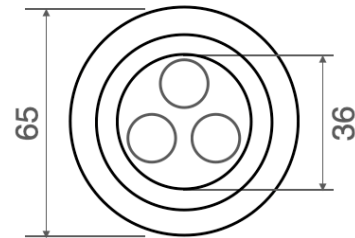

“Controllo Assistente Smart” *

*su richiesta
on request