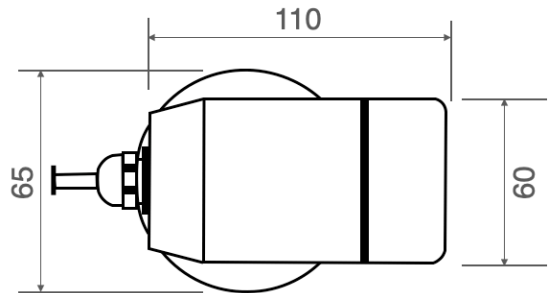

“Controllo Assistente Smart” *

*su richiesta
on request