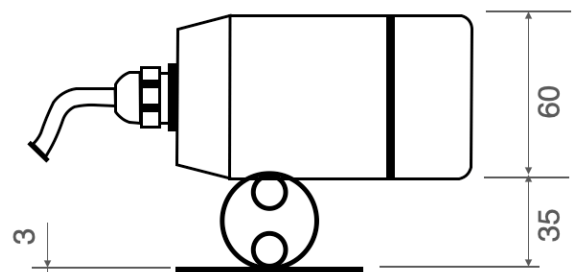

“Controllo Assistente Smart” *

*su richiesta
on request