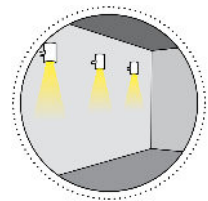

SELINUS 2

Faretto orientabile con 3LED da 3W
Adjustable spotlight with 3LED 3W

CE III F IP 65

Cod. 431-02 Finitura . *Finish* Colore LED . *LED color* Focale . *Focal*

Caratteristiche tecniche - Product Features

Corpo faretto	acciaio inox AISI 316L e alluminio
Potenza	9W
Temperatura di colore	3000°K - 4000°K - 5500°K
Vetro frontale	trasparente
Collegamento	in serie
Alimentazione Voltaggio	corrente continua 700mA
Grado di protezione	IP65
Installazione	tramite staffa (inclusa)

<i>Spotlight material</i>	316L stainless steel and aluminum
<i>Power</i>	9W
<i>Color temperature</i>	3000°K - 4000°K - 5500°K
<i>Front glass</i>	transparent
<i>Connection</i>	serial connection
<i>Supply current</i>	700mA constant
<i>Degree of protection</i>	IP65
<i>Installation</i>	by support (included)