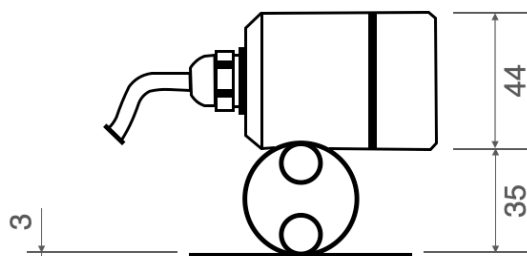

"Controllo Assistente Smart" *

*su richiesta
on request