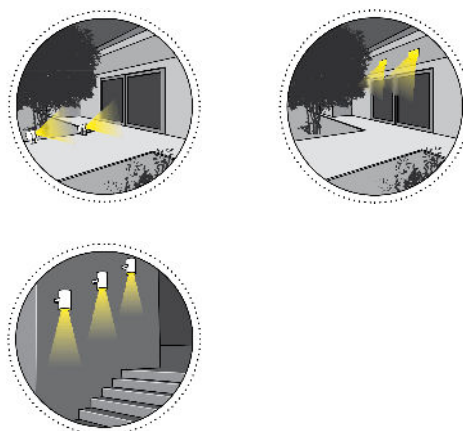

SIRMIO 1

Faretto orientabile con 1LED da 3W
Adjustable spotlight with 1LED 3W

Cod. 320-01	Finitura . Finish	Colore LED . LED color	Focale . Focal
-------------	-------------------	------------------------	----------------

Caratteristiche tecniche - Product Features

Corpo faretto	acciaio inox AISI 316L e alluminio
Potenza	3W
Temperatura di colore	3000°K - 4000°K - 5500°K
Vetro frontale	trasparente
Collegamento	in serie
Alimentazione Voltaggio	corrente continua 700mA
Grado di protezione	IP65
Installazione	tramite staffa (inclusa)

Spotlight material	316L stainless steel and aluminum
Power	3W
Color temperature	3000°K - 4000°K - 5500°K
Front glass	transparent
Connection	serial connection
Supply current	700mA constant
Degree of protection	IP65
Installation	by support (included)

Illuminazione 1 lato
One side light emission

Illuminazione 2 lati
Both sides light emission

Prodotto realizzato
completamente in Italia
Original Italian product

LED Rgb Full Colour
Rgb Full Colour

CE	Conforme alle direttive CE Conformity with CE directive	⚠	Apparecchio idoneo per il montaggio su superfici normalmente infiammabili Equipment suitable to be fitted on normally inflammable surface	⚙	Apparecchio dimmerabile Dimmerable equipment	🏠	Outdoor Outdoor
⚡	Classe 3 - Apparecchi alimentati con tensione di sicurezza inferiore ai 50V Class 3 - Equipment powered with safety voltage lower than 50V	IP--	Grado di protezione alla penetrazione di solidi e liquidi Resistance of the fitting to the penetration of solid and liquids	📏	Dimensioni dei fori da praticare per l'incasso Hole dimensions	🏠	Indoor Indoor