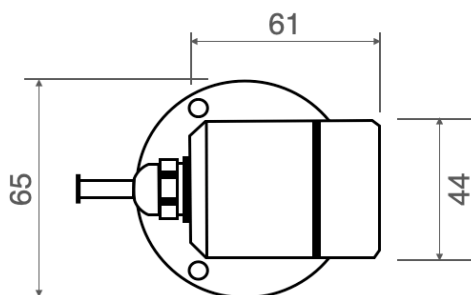

"Controllo Assistente Smart" *

*su richiesta
on request