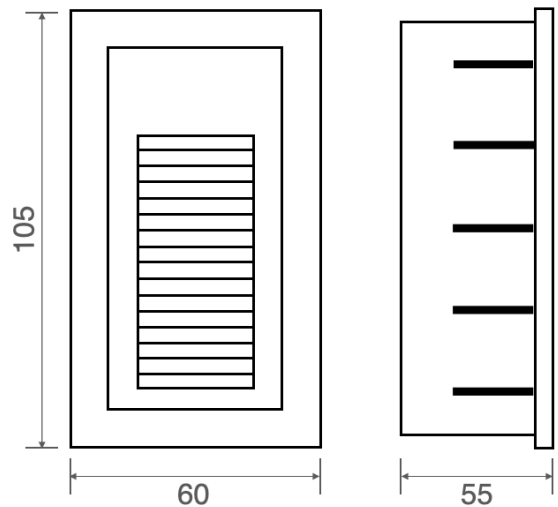

SOL 1

Faretto da parete con 1LED da 3W
Wall spotlight with 1LED 3W

Cod. 706-01	Finitura . Finish	Colore LED . LED color	Focale . Focal
-------------	-------------------	------------------------	----------------

Caratteristiche tecniche - Product Features

Corpo faretto	alluminio
Potenza	3W
Temperatura di colore	3000°K
Vetro frontale	satinato
Collegamento	in parallelo
Alimentazione Voltaggio	110-220V AC / 50-60Hz
Grado di protezione	IP54
Installazione	tramite cassaforma (inclusa)

Spotlight material	aluminum
Power	3W
Color temperature	3000°K
Front glass	frosted
Connection	parallel connection
Supply current	110-220V AC / 50-60Hz
Degree of protection	IP54
Installation	by means of (included) housing frame