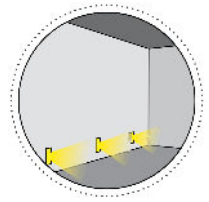

SOL 1

Faretto da parete con 1LED da 3W
Wall spotlight with 1LED 3W

Cod. 706-01	Finitura . Finish	Colore LED . LED color	Focale . Focal
-------------	-------------------	------------------------	----------------

Caratteristiche tecniche - Product Features

Corpo faretto	alluminio
Potenza	3W
Temperatura di colore	3000°K
Vetro frontale	satinato
Collegamento	in parallelo
Alimentazione Voltaggio	110-220V AC / 50-60Hz
Grado di protezione	IP54
Installazione	tramite cassaforma (inclusa)

Spotlight material	aluminum
Power	3W
Color temperature	3000°K
Front glass	frosted
Connection	parallel connection
Supply current	110-220V AC / 50-60Hz
Degree of protection	IP54
Installation	by means of (included) housing frame