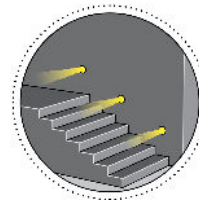

SOL 1

Faretto da parete con 1LED da 3W
Wall spotlight with 1LED 3W

Cod. 706-01	Finitura . Finish	Colore LED . LED color	Focale . Focal

Caratteristiche tecniche - Product Features

Corpo faretto	alluminio
Potenza	3W
Temperatura di colore	3000°K
Vetro frontale	satinato
Collegamento	in parallelo
Alimentazione Voltaggio	110-220V AC / 50-60Hz
Grado di protezione	IP54
Installazione	tramite cassaforma (inclusa)

Spotlight material	aluminum
Power	3W
Color temperature	3000°K
Front glass	frosted
Connection	parallel connection
Supply current	110-220V AC / 50-60Hz
Degree of protection	IP54
Installation	by means of (included) housing frame