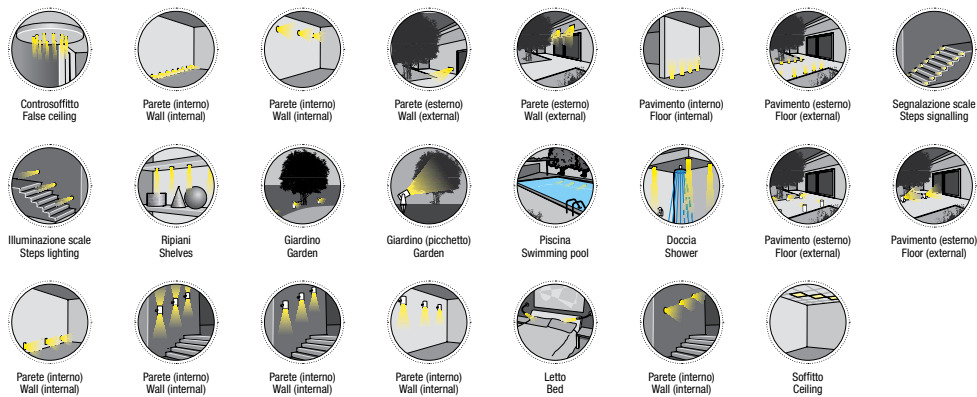

LEGENDA • LEGEND

SIMBOLI APPLICAZIONI . APPLICATION SYMBOLS

LEGENDA PER COMPLETAMENTO CODICE PRODOTTO . KEY FOR CODE CREATION

Codice base . Base code	Finitura . Finishing	Colore LED . LED colour	Focale . Beam spread

FINITURA . FINISHING

AL Acciaio inox lucido Polished stainless steel	AO Acciaio inox opaco Matt stainless steel	AS Acciaio inox spazzolato Brushed stainless steel	PC Policarbonato Polycarbonate
KS Nichel satinato Frosted nickel	CR Cromo Chrome	OR Oro Gold	NR Nero Black
PL Plexiglass Plexiglass	CS Acrilico pieno satinato Full acrylic, satin finish	DB Delrin bianco White delrin	DN Delrin nero Black delrin
TI Titanio Titanium	PM PMMA PMMA	VR Verde Green	BR Bronzo Bronze
	BL Blu Blue	AT Antracite Anthracite	VT Vetro temperato Tempered glass

COLORE LED . LED COLOURS

00 Bianco 3300K White 3300K	01 Bianco 4200K White 4200K	10 Bianco 5500K White 5500K
20 Blu Blue	30 Verde Green	40 Rosso Red
50 Arancione Orange	99 LED Rgb Rgb LEDs	

FOCALE LENTE . BEAM SPREAD

00 Luce diffusa Diffuse light	01 10°	02 15°	03 30°	04 45°	05 60°
06 120°	07 25°	08 35°	09 40°	10 50°	88 Multifocale Multifocal

LEGENDA SIMBOLI . SYMBOLS DESCRIPTION

CE	Conforme alle direttive CE Conformity with CE directive	⚠	Apparecchio idoneo per il montaggio su superfici normalmente infiammabili Equipment suitable to be fitted on normally inflammable surface	⚙	Apparecchio dimmerabile Dimmerable equipment	🏠	Outdoor Outdoor
⚡	Classe 3 - Apparecchi alimentati con tensione di sicurezza inferiore ai 50V Class 3 - Equipment powered with safety voltage lower than 50V	IP--	Grado di protezione alla penetrazione di solidi e liquidi Resistance of the fitting to the penetration of solid and liquids	📏	Dimensioni dei fori da praticare per l'incasso Hole dimensions	🏠	Indoor Indoor

LEGENDA SIMBOLI . SYMBOLS DESCRIPTION