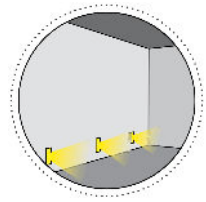

SOL 3

Faretto da parete con 1LED da 3W
Wall spotlight with 1LED 3W

Cod. 707-03	Finitura . <i>Finish</i>	Colore LED . <i>LED color</i>	Focale . <i>Focal</i>
-------------	--------------------------	-------------------------------	-----------------------

Caratteristiche tecniche - Product Features

Corpo faretto	alluminio
Potenza	3W
Temperatura di colore	3000°K
Vetro frontale	satinato
Collegamento	in parallelo
Alimentazione Voltaggio	110-220V AC / 50-60Hz
Grado di protezione	IP54
Installazione	tramite cassaforma (inclusa)

Spotlight material	aluminum
Power	3W
Color temperature	3000°K
Front glass	frosted
Connection	parallel connection
Supply current	110-220V AC / 50-60Hz
Degree of protection	IP54
Installation	by means of (included) housing frame