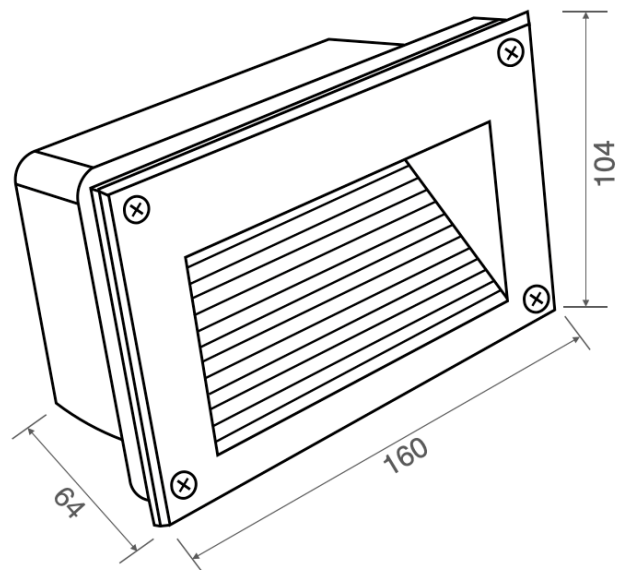

SOL 3

Faretto da parete con 1LED da 3W
Wall spotlight with 1LED 3W

Cod. 707-03	Finitura . <i>Finish</i>	Colore LED . <i>LED color</i>	Focale . <i>Focal</i>
-------------	--------------------------	-------------------------------	-----------------------

Caratteristiche tecniche - Product Features

Corpo faretto	alluminio
Potenza	3W
Temperatura di colore	3000°K
Vetro frontale	satinato
Collegamento	in parallelo
Alimentazione Voltaggio	110-220V AC / 50-60Hz
Grado di protezione	IP54
Installazione	tramite cassaforma (inclusa)

Spotlight material	aluminum
Power	3W
Color temperature	3000°K
Front glass	frosted
Connection	parallel connection
Supply current	110-220V AC / 50-60Hz
Degree of protection	IP54
Installation	by means of (included) housing frame