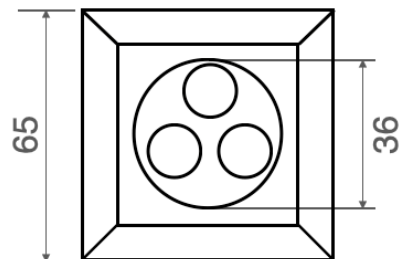

"Controllo Assistente Smart" *

*su richiesta
on request