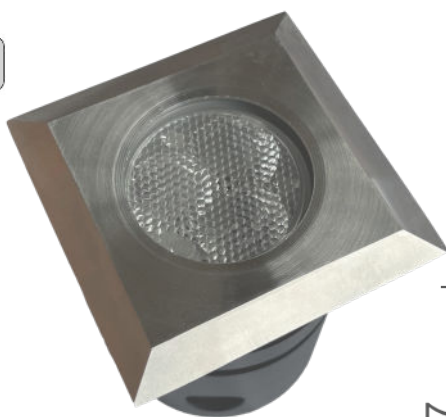

SOPHIA 1

Faretto fisso con 3LED da 1W
Spotlight with 3LEDs 1W

IP68

Cod. 360-01	Finitura . <i>Finish</i>	Colore LED . <i>LED color</i>	Focale . <i>Focal</i>
-------------	--------------------------	-------------------------------	-----------------------

Caratteristiche tecniche - Product Features

Corpo faretto	acciaio inox AISI 316L e alluminio
Potenza	3W
Temperatura di colore bianco	3000°K - 4000°K - 5500°K
Lato frontale	trasparente
Collegamento	in serie
Alimentazione Voltaggio	corrente continua 350mA
Grado di protezione	IP68
Installazione	tramite cassaforma (inclusa)

<i>Spotlight material</i>	316L stainless steel and aluminum
<i>Power</i>	3W
<i>Color temperature</i>	3000°K - 4000°K - 5500°K
<i>Front glass</i>	transparent
<i>Connection</i>	serial connection
<i>Supply current</i>	350mA constant
<i>Degree of protection</i>	IP68
<i>Installation</i>	by means of (included) housing frame

"Controllo Assistente Smart" *

*su richiesta
on request

LEGENDA • LEGEND

SIMBOLI APPLICAZIONI . APPLICATION SYMBOLS

LEGENDA PER COMPLETAMENTO CODICE PRODOTTO . KEY FOR CODE CREATION

Codice base . Base code	Finitura . Finishing	Colore LED . LED colour	Focale . Beam spread
-------------------------	----------------------	-------------------------	----------------------