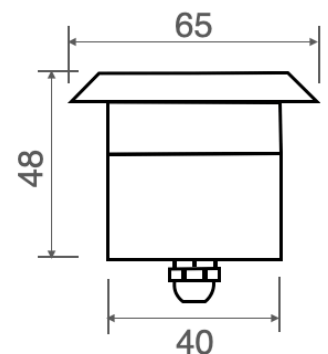

"Controllo Assistente Smart" *

*su richiesta
on request