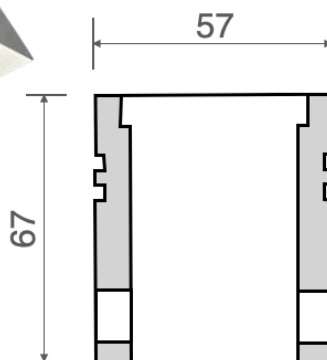

"Controllo Assistente Smart" *

*su richiesta
on request