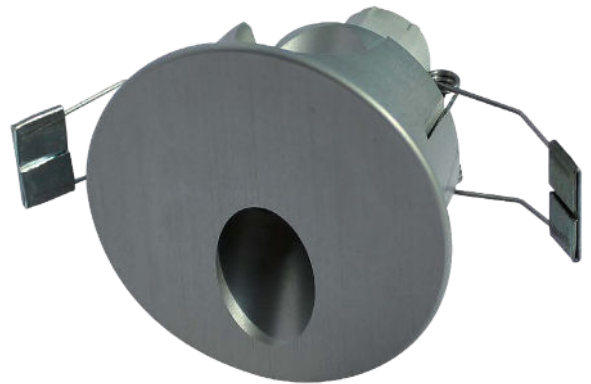

SULMO 1

Faretto fisso con 1LED da 1W
Spotlight with 1LED 1W

CE III F IP 54

Cod. 473-01	Finitura . Finish	Colore LED . LED color	Focale . Focal
-------------	-------------------	------------------------	----------------

Caratteristiche tecniche - Product Features

Corpo faretto	alluminio
Potenza	1W
Temperatura di colore bianco	3000°K - 4000°K - 5500°K
Lato frontale	trasparente
Collegamento	in serie
Alimentazione Voltaggio	corrente continua 350mA
Grado di protezione	IP54
Installazione	tramite molle

Spotlight material	aluminum
Power	1W
Color temperature	3000°K - 4000°K - 5500°K
Front glass	transparent
Connection	serial connection
Supply current	350mA constant
Degree of protection	IP54
Installation	by means of springs