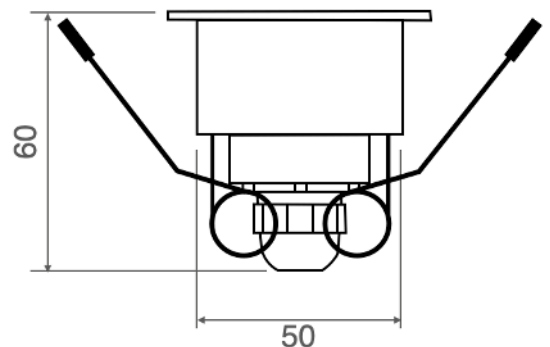

"Controllo Assistente Smart" *

*su richiesta
on request