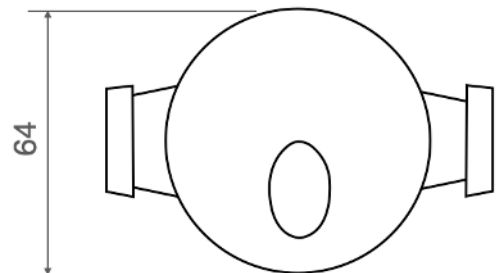

"Controllo Assistente Smart" *

*su richiesta
on request