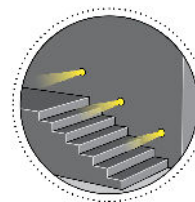

Caratteristiche tecniche - Product Features

Corpo faretto	alluminio
Potenza	1W
Temperatura di colore bianco	3000°K - 4000°K - 5500°K
Lato frontale	trasparente
Collegamento	in serie
Alimentazione Voltaggio	corrente continua 350mA
Grado di protezione	IP54
Installazione	tramite molle

Spotlight material	aluminum
Power	1W
Color temperature	3000°K - 4000°K - 5500°K
Front glass	transparent
Connection	serial connection
Supply current	350mA constant
Degree of protection	IP54
Installation	by means of springs