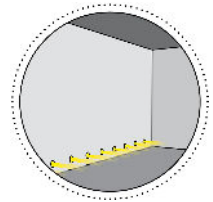

Caratteristiche tecniche - Product Features

Corpo faretto	alluminio
Potenza	1W
Temperatura di colore bianco	3000°K - 4000°K - 5500°K
Lato frontale	trasparente
Collegamento	in serie
Alimentazione Voltaggio	corrente continua 350mA
Grado di protezione	IP54
Installazione	tramite molle

Spotlight material	aluminum
Power	1W
Color temperature	3000°K - 4000°K - 5500°K
Front glass	transparent
Connection	serial connection
Supply current	350mA constant
Degree of protection	IP54
Installation	by means of springs