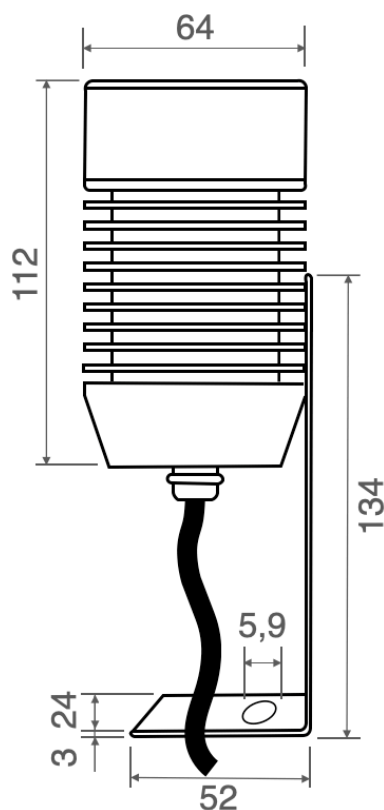

“Controllo Assistente Smart” *

*su richiesta
on request