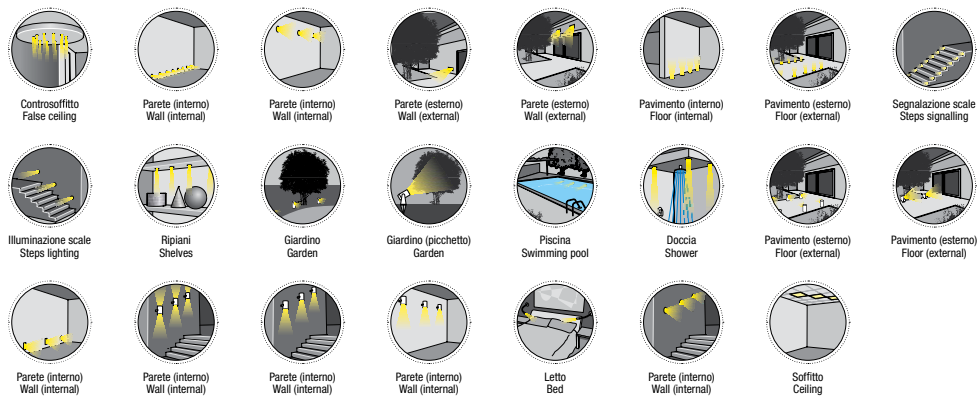

LEGENDA • LEGEND

SIMBOLI APPLICAZIONI . APPLICATION SYMBOLS

LEGENDA PER COMPLETAMENTO CODICE PRODOTTO . KEY FOR CODE CREATION

Codice base . Base code	Finitura . Finishing	Colore LED . LED colour	Focale . Beam spread

FINITURA . FINISHING

AL Acciaio inox lucido Polished stainless steel	AO Acciaio inox opaco Matt stainless steel	AS Acciaio inox spazzolato Brushed stainless steel	PC Policarbonato Polycarbonate
KS Nichel satinato Frosted nickel	CR Cromo Chrome	OR Oro Gold	NR Nero Black
PL Plexiglass Plexiglass	CA Acrilico pieno satinato Full acrylic, satin finish	DB Delrin bianco White delrin	DN Delrin nero Black delrin
TI Titanio Titanium	PM PMMA PMMA	VR Verde Green	BR Bronzo Bronze
	BL Blu Blue	AT Antracite Anthracite	VT Vetro temperato Tempered glass

COLORE LED . LED COLOURS

00 Bianco 3300K White 3300K	01 Bianco 4200K White 4200K	10 Bianco 5500K White 5500K
20 Blu Blue	30 Verde Green	40 Rosso Red
50 Arancione Orange	99 LED Rgb Rgb LEDs	

FOCALE LENTE . BEAM SPREAD

00 Luce diffusa Diffuse light	01 10°	02 15°	03 30°	04 45°	05 60°
06 120°	07 25°	08 35°	09 40°	10 50°	88 Multifocale Multifocal

LEGENDA SIMBOLI . SYMBOLS DESCRIPTION

CE	Conforme alle direttive CE Conformity with CE directive	▽	Apparecchio idoneo per il montaggio su superfici normalmente infiammabili Equipment suitable to be fitted on normally inflammable surface	⚡	Apparecchio dimmerabile Dimmerable equipment	🏠	Outdoor Outdoor
⚡	Classe 3 - Apparecchi alimentati con tensione di sicurezza inferiore ai 50V Class 3 - Equipment powered with safety voltage lower than 50V	IP--	Grado di protezione alla penetrazione di solidi e liquidi Resistance of the fitting to the penetration of solid and liquids	🔧	Dimensioni dei fori da praticare per l'incasso Hole dimensions	🏠	Indoor Indoor

LEGENDA SIMBOLI . SYMBOLS DESCRIPTION