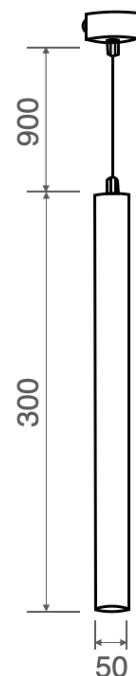

TUBE 1

Sospensione da soffitto led da 5W
Ceiling suspension LED spotlight 5W

Cod. 708-01	Finitura . Finish	Colore LED . LED color	Focale . Focal
-------------	-------------------	------------------------	----------------

Caratteristiche tecniche - Product Features

Corpo faretto	alluminio
Potenza	5W
Temperatura di colore	3000°K - 4000°K
Vetro frontale	trasparente
Collegamento	in parallelo
Alimentazione Voltaggio	110-220V AC / 50-60Hz
Grado di protezione	IP40
Installazione	tramite staffa (inclusa)

Spotlight material	aluminum
Power	5W
Color temperature	3000°K - 4000°K
Front glass	transparent
Connection	parallel connection
Supply current	110-220V AC / 50-60Hz
Degree of protection	IP40
Installation	by support (included)

COLORE LED . LED COLOURS

00 Bianco 3300K White 3300K	01 Bianco 4200K White 4200K	10 Bianco 5500K White 5500K
20 Blu Blue	30 Verde Green	40 Rosso Red
50 Arancione Orange	99 LED Rgb Rgb LEDs	

FOCALE LENTE . BEAM SPREAD