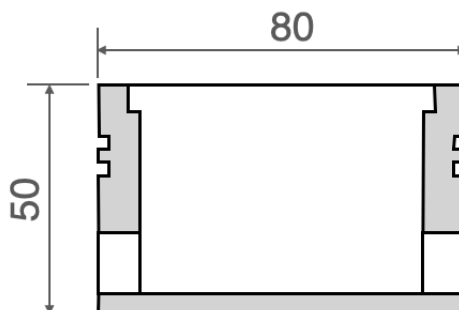

“Controllo Assistente Smart” *

*su richiesta
on request