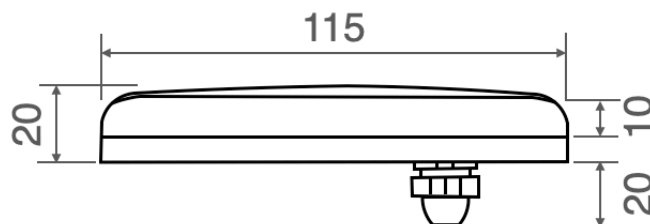

“Controllo Assistente Smart” *

*su richiesta
on request