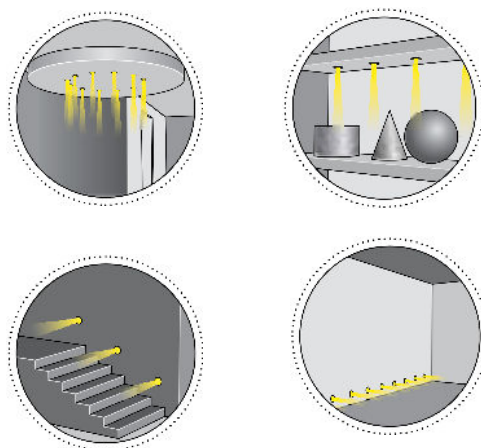

## VELIA 2

Faretto fisso con 1LED da 1W  
Spotlight with 1LED 1W

CE III F IP40  $\varnothing$  26

Cod. 405-02    Finitura . *Finish*    Colore LED . *LED color*    Focale . *Focal*

### Caratteristiche tecniche - Product Features

Corpo faretto	alluminio
Potenza	1W
Temperatura di colore bianco	3000°K - 4000°K - 5500°K
Lato frontale	trasparente
Collegamento	in serie
Alimentazione Voltaggio	corrente continua 350mA
Grado di protezione	IP40
Installazione	incasso a pressione o tramite colla

Spotlight material	aluminum
Power	1W
Color temperature	3000°K - 4000°K - 5500°K
Front glass	transparent
Connection	serial connection
Supply current	350mA constant
Degree of protection	IP40
Installation	by pressure or glue