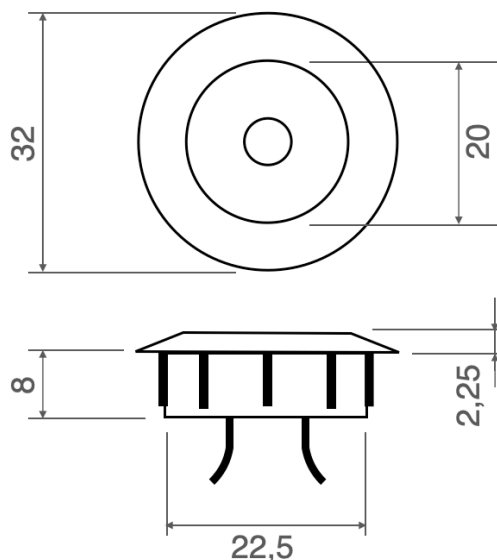

"Controllo Assistente Smart" *

*su richiesta
on request