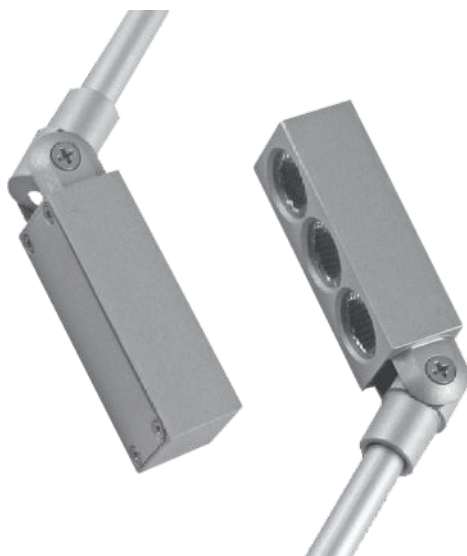

“Controllo Assistente Smart” *

*su richiesta
on request