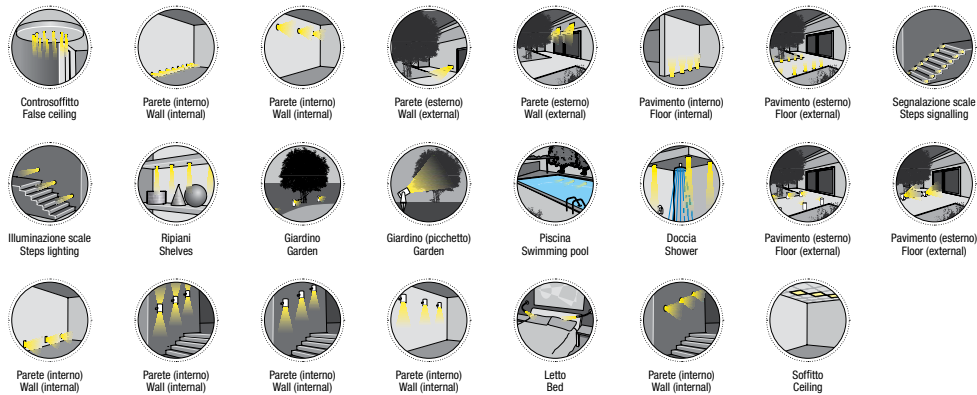

LEGENDA • LEGEND

SIMBOLI APPLICAZIONI . APPLICATION SYMBOLS

LEGENDA PER COMPLETAMENTO CODICE PRODOTTO . KEY FOR CODE CREATION

Codice base . Base code	Finitura . Finishing	Colore LED . LED colour	Focale . Beam spread

FINITURA . FINISHING

AL Acciaio inox lucido Polished stainless steel	AO Acciaio inox opaco Matt stainless steel	AS Acciaio inox spazzolato Brushed stainless steel	PC Policarbonato Polycarbonate
KS Nichel satinato Frosted nickel	CR Cromo Chrome	OR Oro Gold	NR Nero Black
BI Bianco White	GR Grigio Grey	DB Delrin bianco White delrin	DN Delrin nero Black delrin
BR Bronzo Bronze	TI Titanio Titanium	PM PMMA PMMA	VR Verde Green
BL Blu Blue	AT Antracite Anthracite	VT Vetro temperato Tempered glass	

COLORE LED . LED COLOURS

00 Bianco 3300K White 3300K	01 Bianco 4200K White 4200K	10 Bianco 5500K White 5500K
20 Blu Blue	30 Verde Green	40 Rosso Red
50 Arancione Orange	99 LED Rgb Rgb LEDs	

FOCALE LENTE . BEAM SPREAD

00 Luce diffusa Diffuse light	01 10°	02 15°	03 30°	04 45°	05 60°
06 120°	07 25°	08 35°	09 40°	10 50°	88 Multifocale Multifocal

LEGENDA SIMBOLI . SYMBOLS DESCRIPTION

CE	Conforme alle direttive CE Conformity with CE directive	⚠	Apparecchio idoneo per il montaggio su superfici normalmente infiammabili Equipment suitable to be fitted on normally inflammable surface	⚙	Apparecchio dimmerabile Dimmerable equipment	🏠	Outdoor Outdoor
⚡	Classe 3 - Apparecchi alimentati con tensione di sicurezza inferiore ai 50V Class 3 - Equipment powered with safety voltage lower than 50V	IP--	Grado di protezione alla penetrazione di solidi e liquidi Resistance of the fitting to the penetration of solid and liquids	📏	Dimensioni dei fori da praticare per l'incasso Hole dimensions	🏠	Indoor Indoor

LEGENDA SIMBOLI . SYMBOLS DESCRIPTION