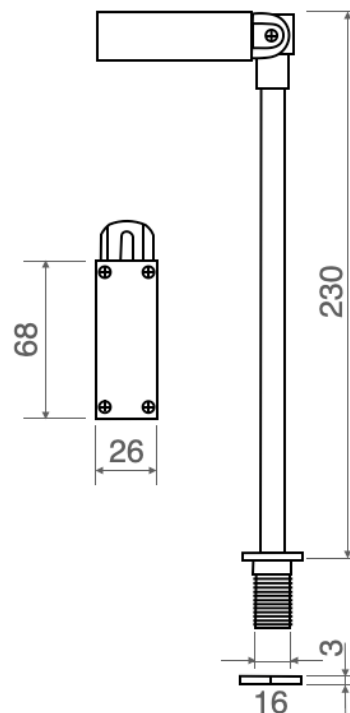

“Controllo Assistente Smart” *

*su richiesta
on request