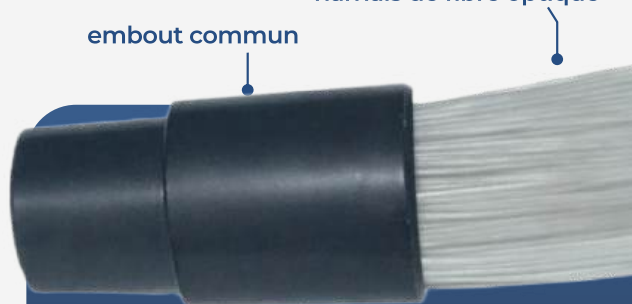

noir

oui

220-240VAC / 50-60Hz

générateur LED RGB+W 4W

harnais de fibre optique

embout commun

insérez l'embout commun dans la source de lumière et le fixer en utilisant la vis prévue au-dessus sur la source de lumière