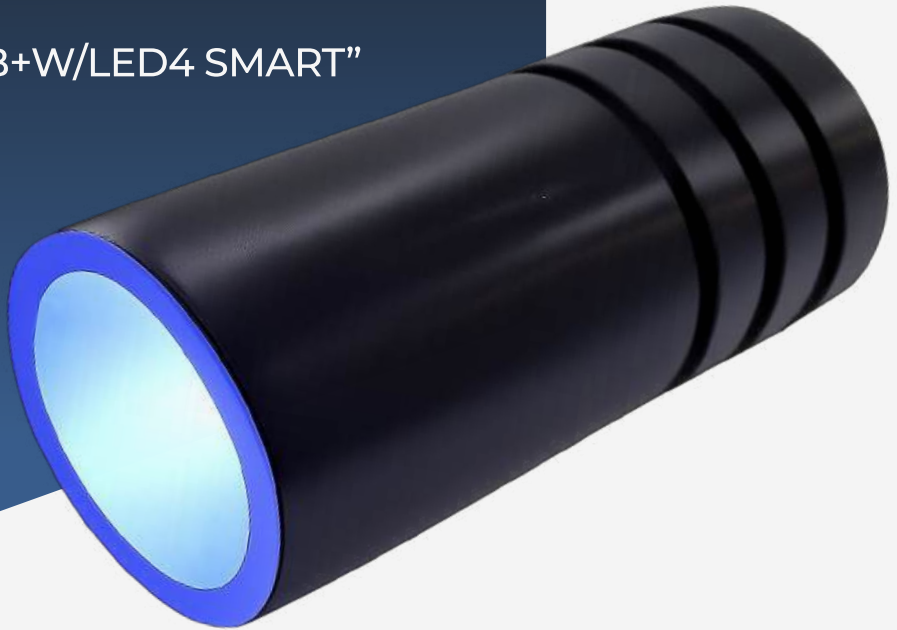

# Source de lumière à LED 4W RGB+W

**COBB**  
FIBRE OTTICHE

"RF-LRGB+W/LED4 SMART"

CE

Google  
Assistant

alexa  
amazon

tuya  
Tuya smart

Les sources de lumière de la série "Led LRGB+W" sont conçus pour être utilisés aussi bien avec des fibres optiques en verre qu'avec des fibres optiques synthétiques.

**La version intelligente permet de contrôler la couleur de la lumière comme suit:**

- Avec l'application Tuya, vous pouvez gérer les lumières depuis un smartphone ou une tablette, ajuster l'intensité, la couleur et la programmation.
- Le "Contrôle Assistant Intelligent" est compatible avec Alexa et Google Assistant pour le contrôle vocal des lumières.
- Il comprend également une télécommande tactile à radiofréquence pour un contrôle traditionnel.
- Il offre un éclairage personnalisé, pratique et efficace pour votre maison, bureau, centre de bien-être, etc.
- Il vous permet de contrôler les lumières de manière pratique et intuitive, avec différentes options de contrôle.