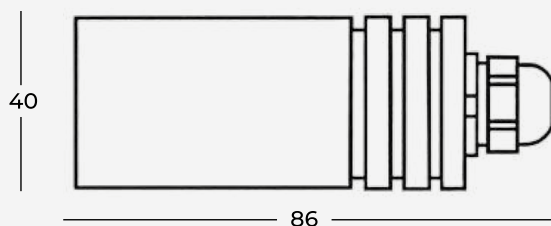

Les sources de lumière de la série "Led LWH" sont conçus pour être utilisés aussi bien avec des fibres optiques en verre qu'avec des fibres optiques synthétiques. **La version intelligente permet de contrôler la couleur de la lumière comme suit:**

- Avec l'application Tuya, vous pouvez gérer les lumières depuis un smartphone ou une tablette, ajuster l'intensité, la couleur et la programmation.
- Le "Contrôle Assistant Intelligent" est compatible avec Alexa et Google Assistant pour le contrôle vocal des lumières.
- Il comprend également une télécommande tactile à radiofréquence pour un contrôle traditionnel.
- Il offre un éclairage personnalisé, pratique et efficace pour votre maison, bureau, centre de bien-être, etc.
- Il vous permet de contrôler les lumières de manière pratique et intuitive, avec différentes options de contrôle.