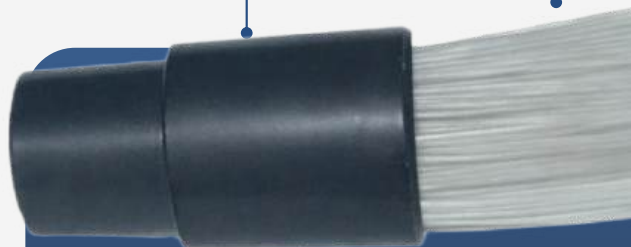

noir

oui

110-240VAC / 50-60Hz (Alimentation  
12-24VDC sur demande)

générateur LED LWH-LED3

harnais de fibres optiques

embout commun

insérer l'embout commun dans le générateur et le fixer en utilisant la vis prévue au-dessus du générateur