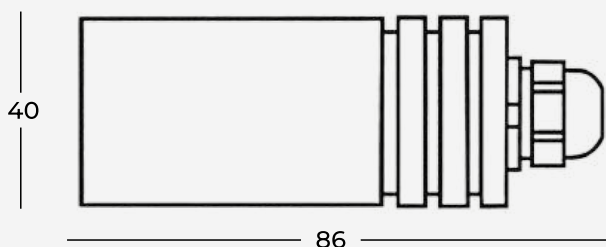

Dimensioni

COBB FIBRE OTTICHE SRL

Via Nelson Mandela, 20 | 24048 Treviolo (BG) | Italy Tel. +39 035 0448601 - Fax +39 035 0448585
info@fibre-ottiche.com - www.fibre-ottiche.it