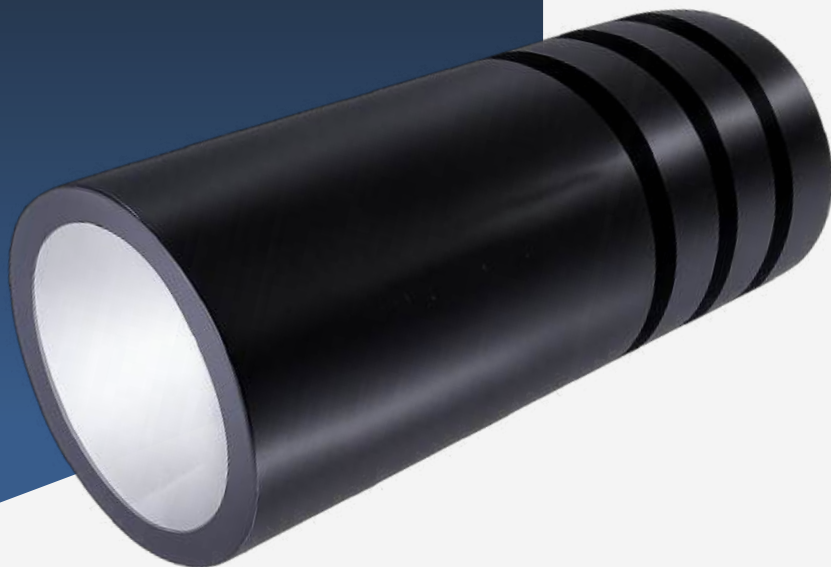

Illuminatore LED 3W luce bianca

COBB
FIBRE OTTICHE

“LWH-LED3+RF/SMART”

CE

Le fonti luminose della serie “LED LWH” sono progettate per essere utilizzate sia con fibre ottiche in vetro, sia con fibre ottiche sintetiche.

La versione SMART consente di controllare il colore della luce come segue:

- Con l'applicazione Tuya, è possibile gestire le luci da uno smartphone o un tablet, regolare l'intensità, il colore e la programmazione.
- Il “Controllo Assistente Intelligente” è compatibile con Alexa e Google Assistant per il controllo vocale delle luci. Include anche un telecomando touch a radiofrequenza per un controllo tradizionale.
- Offre un'illuminazione personalizzata, pratica ed efficiente per la vostra casa, ufficio, centro benessere, ecc.
- Consente di controllare le luci in modo comodo e intuitivo, con diverse opzioni di controllo.