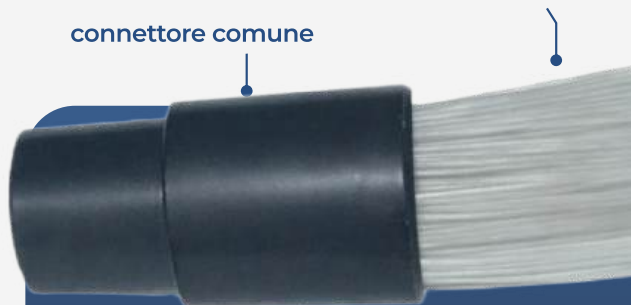

Illuminatore LED 3W luce bianca

COBB
FIBRE OTTICHE

“LWH-LED3+RF/SMART”

CE

Le fonti luminose della serie “LED LWH” sono progettate per essere utilizzate sia con fibre ottiche in vetro, sia con fibre ottiche sintetiche.

nera

si

110-240VAC / 50-60Hz
(Alimentazione 12-24VDC su richiesta)

illuminatore LWH-LED3

fascio a fibre ottiche

connettore comune

inserire il connettore comune nell'illuminatore e bloccarlo tramite la vite predisposta sopra l'illuminatore