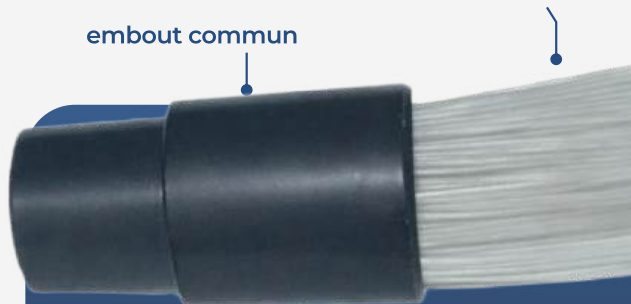

noir

oui

110-240VAC / 50-60Hz (Alimentation  
12-24VDC sur demande)

générateur LED LWH-LED9

harnais de fibres optiques

embout commun

insérer l'embout commun dans le générateur et le fixer en utilisant la vis prévue au-dessus du générateur