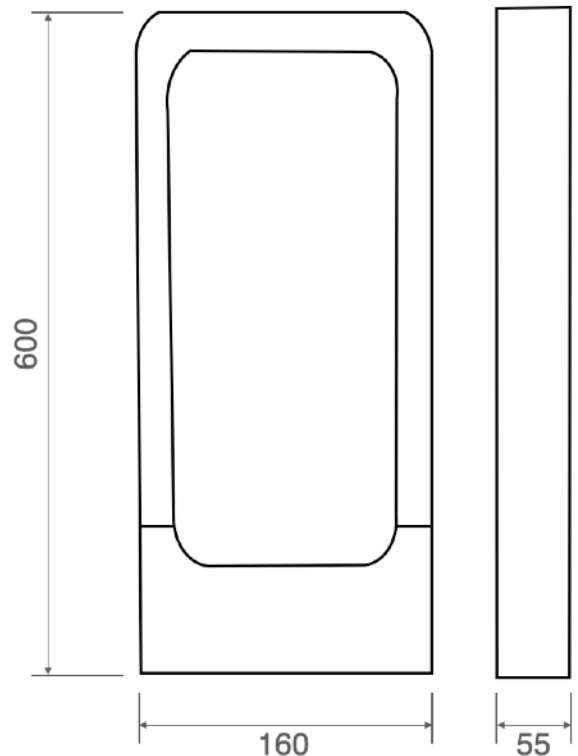

ARK 2

Projecteur de jardin à optique fixe avec LED de 10W
 Garden spotlight with fixed optic with LED of 10W

Cod. 770-02	Finition . Finish	Couleur LED . LED color	Angle . Focal
-------------	-------------------	-------------------------	---------------

Caractéristiques techniques - Product Features

Corps du spot	aluminium
Puissance	10W
Température de couleur blanche	3000°K
Face avant	transparent
Connexion	en parallèle
Alimentation	110-220V AC / 50-60Hz
Degré de protection	IP65
Installation	à l'aide d'un support (inclus)

Spotlight material	aluminum
Power	10W
Color temperature	3000°K
Front glass	transparent
Connection	parallel connection
Supply current	110-220V AC / 50-60Hz
Degree of protection	IP65
Installation	by support (included)