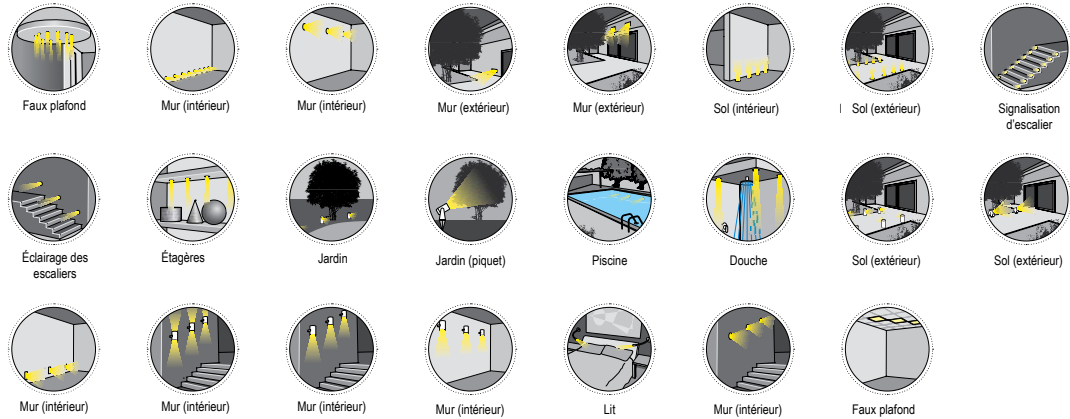

Caractéristiques techniques - Product Features

Corps du spot	aluminium
Puissance	10W
Température de couleur blanche	3000°K
Face avant	transparent
Connexion	en parallèle
Alimentation	110-220V AC / 50-60Hz
Degré de protection	IP65
Installation	à l'aide d'un support (inclus)

Spotlight material	aluminum
Power	10W
Color temperature	3000°K
Front glass	transparent
Connection	parallel connection
Supply current	110-220V AC / 50-60Hz
Degree of protection	IP65
Installation	by support (included)

LÉGENDE

APPLICATIONS SYMBOLES

LÉGENDE POUR COMPLÉTER LE CODE PRODUIT

Code de base	Finition	Couleur LED	Angle
--------------	----------	-------------	-------

FINITION

- AL** Acier inox poli
- A0** Acier inox mat
- AS** Acier inox brossé
- PC** Polycarbonate
- KS** Nickel satiné
- CR** Chromé
- OR** Or
- NE** Noir
- BL** Blanc
- GR** Gris
- PL** Plexiglass
- PS** Acrylique satiné
- DB** Delrin blanc
- DN** Delrin noir
- BR** Bronze
- TI** Titane
- PM** PMMA
- VR** Vert
- BL** Bleu
- AT** Anthracite
- VT** Verre trempé