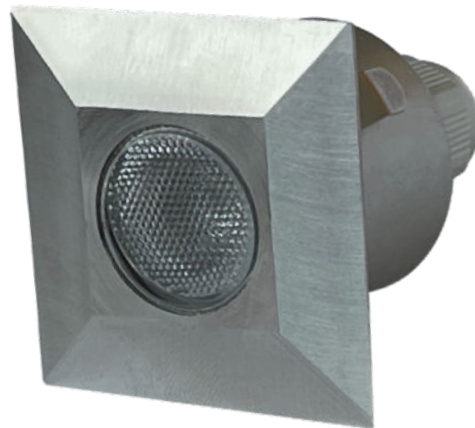

OTHOCA 1

Spot avec 1LED de 3W
Spotlight with 1LED 3W

CE    IP 65  33 

Cod. 427-01	Finition . Finish	Couleur LED . LED color	Angle . Focal
-------------	-------------------	-------------------------	---------------

Caractéristiques techniques - Product Features

Corps du spot	acier inoxydable AISI 316L et aluminium
Puissance	3W
Température de couleur blanche	3000°K - 4000°K - 5500°K
Verre avant	transparent
Connexion	en série
Alimentation	courant continu 700mA
Degré de protection	IP65
Installation	via ressorts

Spotlight material	316L stainless steel and aluminum
Power	3W
Color temperature	3000°K - 4000°K - 5500°K
Front glass	transparent
Connection	serial connection
Supply current	700mA constant
Degree of protection	IP65
Installation	by means of springs