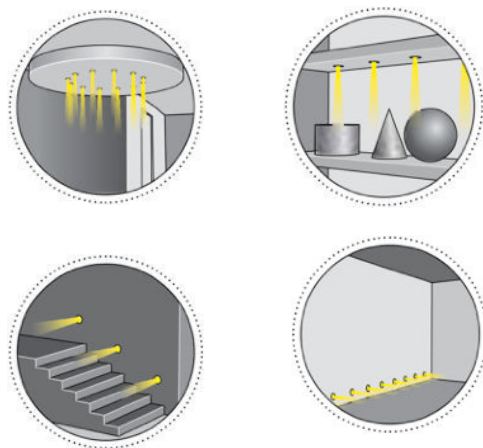

OTHOCA 1

Spot avec 1LED de 3W
Spotlight with 1LED 3W

CE    IP 65  33 

Cod. 427-01	Finition . Finish	Couleur LED . LED color	Angle . Focal
-------------	-------------------	-------------------------	---------------

Caractéristiques techniques - Product Features

Corps du spot	acier inoxydable AISI 316L et aluminium
Puissance	3W
Température de couleur blanche	3000°K - 4000°K - 5500°K
Verre avant	transparent
Connexion	en série
Alimentation	courant continu 700mA
Degré de protection	IP65
Installation	via ressorts

Spotlight material	316L stainless steel and aluminum
Power	3W
Color temperature	3000°K - 4000°K - 5500°K
Front glass	transparent
Connection	serial connection
Supply current	700mA constant
Degree of protection	IP65
Installation	by means of springs