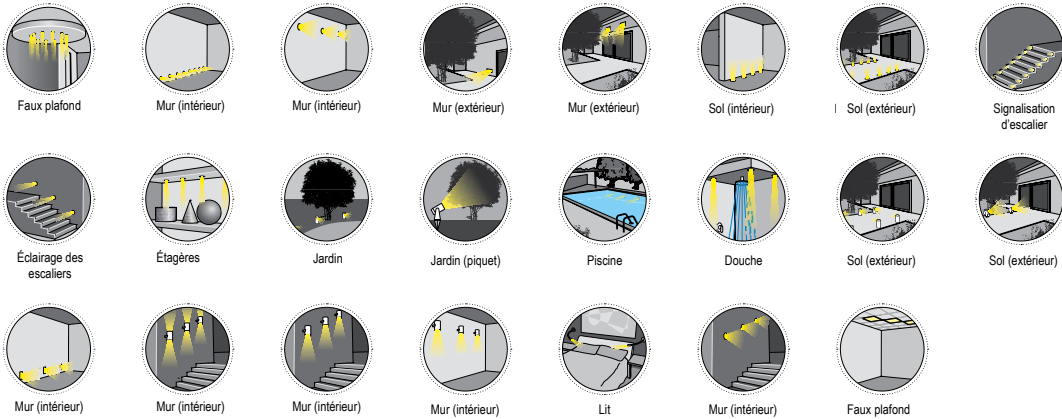

Spotlight material	316L stainless steel and aluminum
Power	3W
Color temperature	3000°K - 4000°K - 5500°K
Front glass	transparent
Connection	serial connection
Supply current	700mA constant
Degree of protection	IP65
Installation	by means of springs

“Contrôle assistant Smart” *

* sur demande
on request

LÉGENDE

APPLICATIONS SYMBOLES

LÉGENDE POUR COMPLÉTER LE CODE PRODUIT

Code de base	Finition	Couleur LED	Angle
--------------	----------	-------------	-------

FINITION

- AL Acier inox poli
- AO Acier inox mat
- AS Acier inox brossé
- PC Polycarbonate
- KS Nickel satiné
- CR Chromé
- OR Or
- NE Noir
- BL Blanc
- GR Gris
- PL Plexiglass
- PS Acrylique satiné
- DB Delrin blanc
- DN Delrin noir
- BR Bronze
- TI Titane
- PM PMMA
- VR Vert
- BL Bleu
- AT Anthracite
- VT Verre trempé