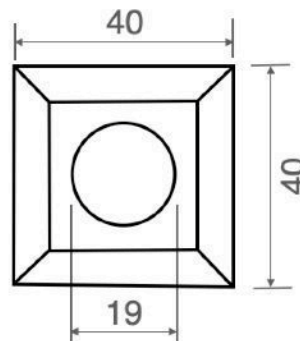

“Contrôle assistant Smart” *

* sur demande
on request