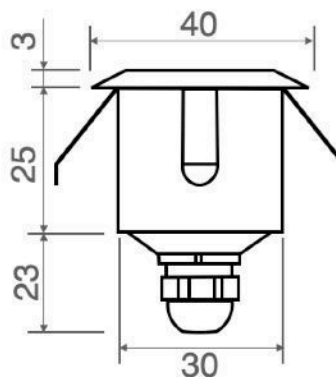

“Contrôle assistant Smart” *

* sur demande
on request