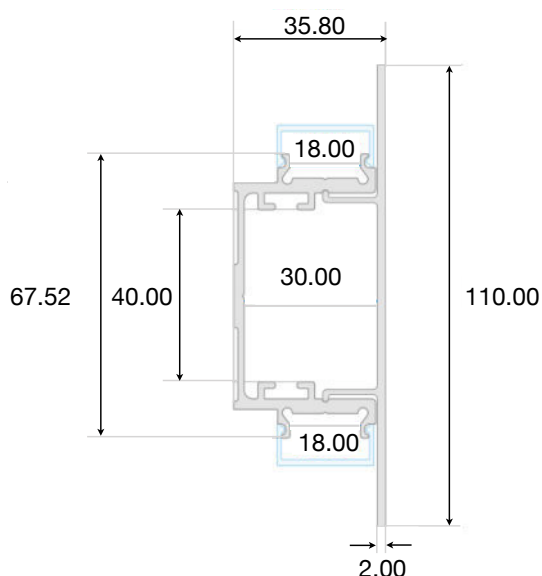

amazon alexa

Tuya Smart

KG/M 0,5

Profilé en aluminium anodisé gris-argent, noir, or et peint en blanc, taillé sur mesure selon vos besoins. Excellent profilé pour les installations en vue, ou pour l'éclairage d'espaces avec logement dans les veilles périmétrales, pour diriger la lumière vers le haut ou vers l'intérieur de la pièce, obtenant une excellente réflexion lumineuse sans aucune perte, grâce à l'inclinaison de 45° de la lumière. Couverture en polycarbonate opale. Fourni pour l'installation avec bouchons de fermeture, cache opale et clips. Avec le profilé, nous pouvons également fournir des bandes LED avec lumière blanche ou RGB+W, avec les alimentations appropriées en fonction de la puissance et du type de LED insérés.

dimensions

finitions disponibles

or

argent

blanc

noir

Les profilés sont fournis sur mesure, avec une longueur maximale de 3 mètres, prêts pour l'installation, avec des alimentations standard marche-arrêt ou dimmables pour la lumière blanche. Les bandes RGB+W peuvent être fournies avec un contrôle via télécommande RF, panneau tactile mural, DMX, DALI, et avec les applications Google Assistant, Alexa et Tuya pour le contrôle via smartphone.

fermer le profilé avec les bouchons appropriés

accrocher la partie avant du profilé

Les profilés sont fournis sur mesure, avec une longueur maximale de 3 mètres, et sont complets avec un diffuseur, des bouchons et des clips de fixation. Sur demande, les profilés peuvent être fournis avec des bandes LED au choix parmi Blanc / Blanc Dynamique / RGB / RGB+W, ainsi que des modules de contrôle de la lumière gérés par les systèmes suivants :