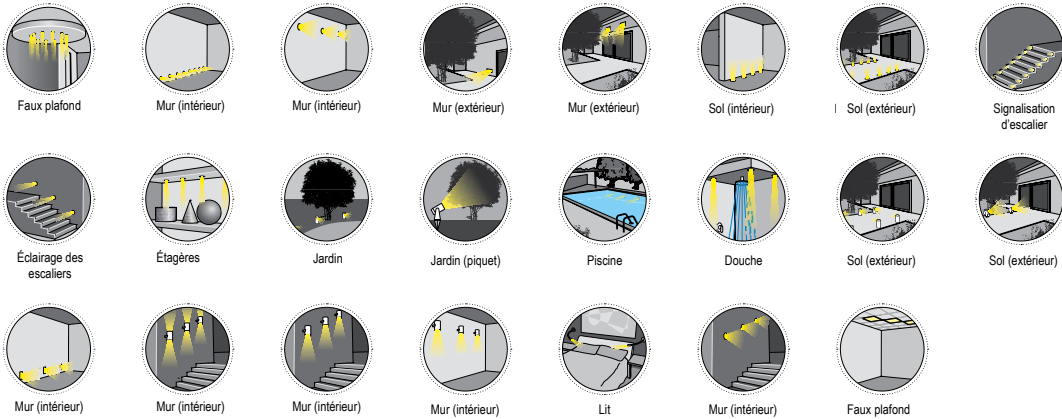

TUBE 2

Suspension spot LED de plafond de 12W
 Ceiling suspension LED spotlight 12W

CE IP40

Cod. 708-02	Finition . <i>Finish</i>	Couleur LED . <i>LED color</i>	Angle . <i>Focal</i>
-------------	--------------------------	--------------------------------	----------------------

Caractéristiques techniques - *Product Features*

Corps du spot	aluminium
Puissance	12W
Température de couleur blanche	3000°K - 4000°K
Verre avant	transparent
Connexion	en parallèle
Alimentation	110-220V AC / 50-60Hz
Degré de protection	IP40
Installation	à l'aide d'un support (inclus)

<i>Spotlight material</i>	<i>aluminum</i>
<i>Power</i>	<i>12W</i>
<i>Color temperature</i>	<i>3000°K - 4000°K</i>
<i>Front glass</i>	<i>transparent</i>
<i>Connection</i>	<i>parallel connection</i>
<i>Supply current</i>	<i>110-220V AC / 50-60Hz</i>
<i>Degree of protection</i>	<i>IP40</i>
<i>Installation</i>	<i>by support (included)</i>

LÉGENDE

APPLICATIONS SYMBOLES

LÉGENDE POUR COMPLÉTER LE CODE PRODUIT

Code de base	Finition	Couleur LED	Angle
--------------	----------	-------------	-------

FINITION

- AL Acier inox poli
- AO Acier inox mat
- AS Acier inox brossé
- PC Polycarbonate
- KS Nickel satiné
- CR Chromé
- OR Or
- NE Noir
- BL Blanc
- GR Gris
- PL Plexiglass
- PS Acrylique satiné
- DB Delrin blanc
- DN Delrin noir
- BR Bronze
- TI Titane
- PM PMMA
- VR Vert
- BL Bleu
- AT Anthracite
- VT Verre trempé