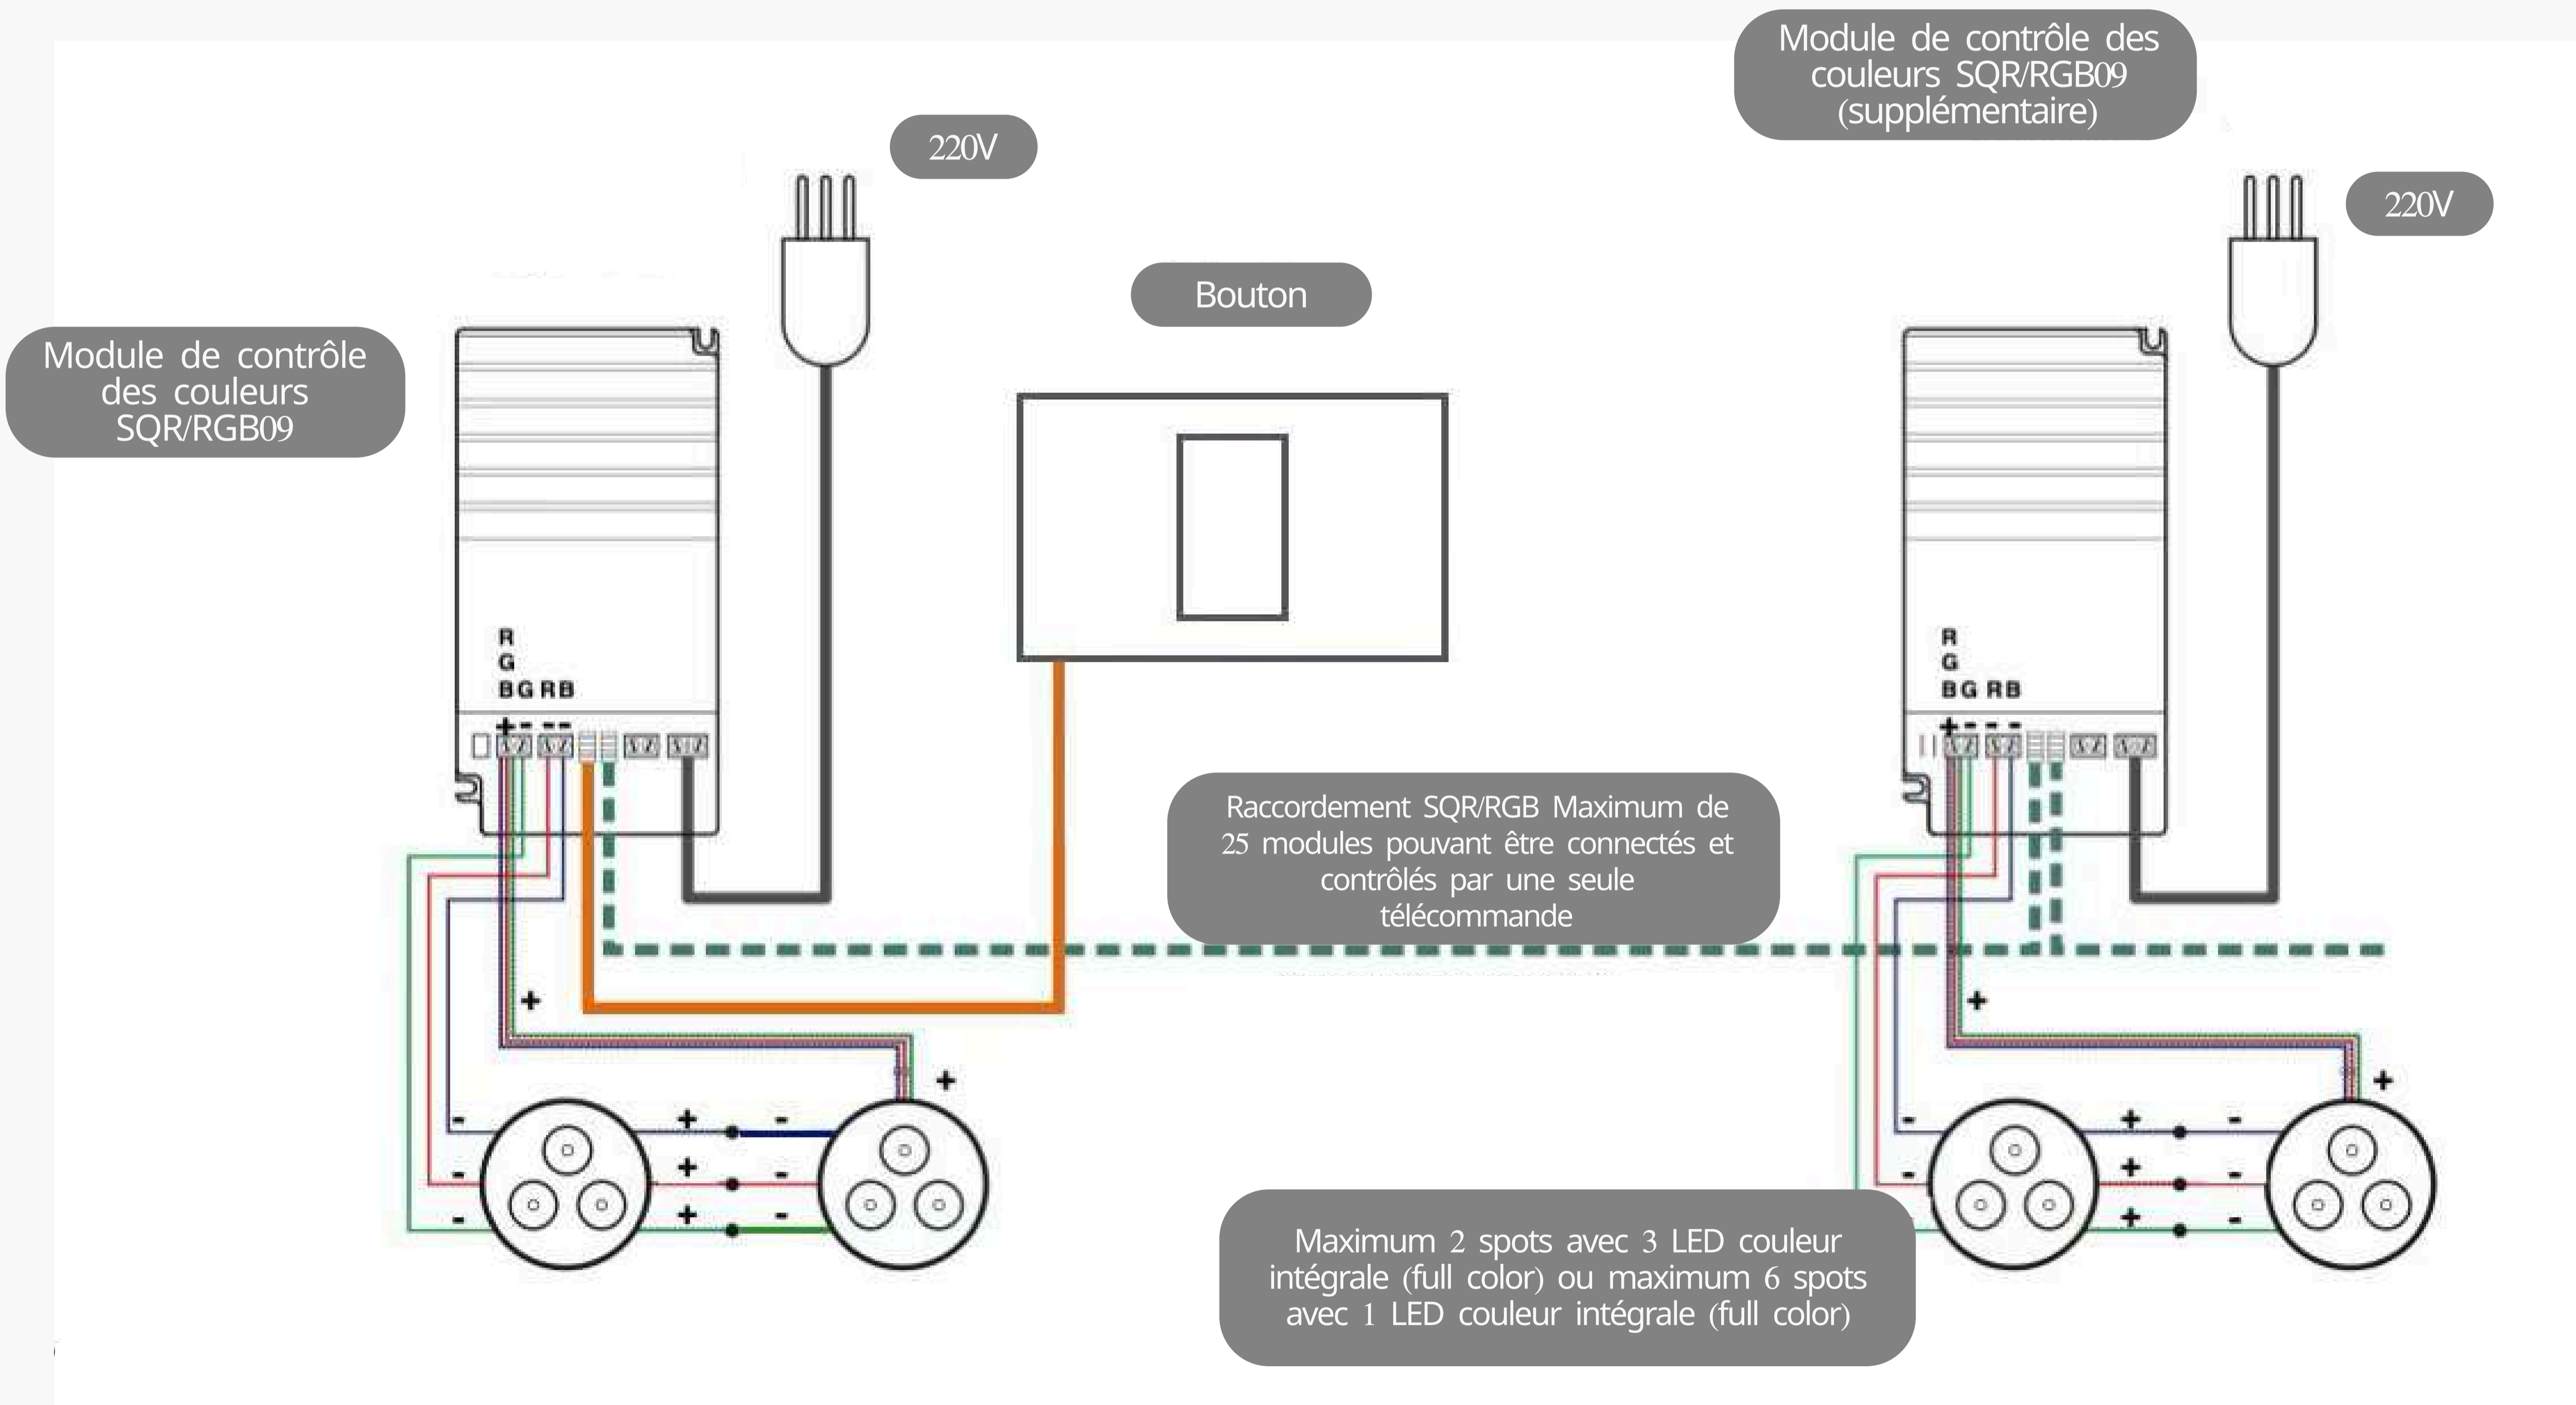

SQR/RGB-PL

Système d'alimentation et de contrôle pour LED RGB via un bouton

COMMANDE VIA BOUTON

Le bouton contrôle les fonctions suivantes :

A) Appui court :

Allumage ou extinction

B) Appui prolongé :

Sélection de la couleur

C) Deux appuis rapides :

Blocage sur une couleur pendant le programme de rotation

COBB FIBRE OTTICHE SRL

Via Nelson Mandela, 20 | 24048 Treviolo (BG) | Italy Tel. +39 035 0448601 - Fax +39 035 0448585
info@fibre-ottiche.com - www.fibre-ottiche.it