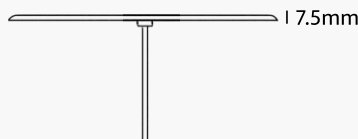

**Caratteristiche Tecniche**

**Corpo faretto:** acciaio inox 316L con parte frontale resinata

**Led:** LED SMD2835

**Potenza:** 12W

**Luce led:** bianca 3000°K - 5500°K

**Alimentazione:** in corrente continua 12V

**Collegamento:** in parallelo

**Grado di protezione:** IP68

**Durata led:** 50.000 ore

**Modalità di controllo:** on/off, dimmerabile, telecomando rf, app smart\*

**Ghiera frontale**

AL Acciaio inox lucido

**Colore LED**

00 Bianco Caldo 3000K

10 Bianco Freddo 5500K

**Focale**

06 120°

Piscina

155mm

7.5mm