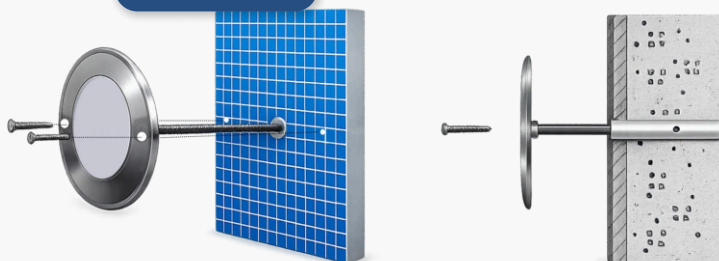

**Caratteristiche Tecniche**

**Corpo faretto:** acciaio inox 316L con parte frontale resinata

**Led:** LED SMD2835

**Potenza:** 12W

**Luce led:** bianca 3000°K - 5500°K

**Alimentazione:** in corrente continua 12V

**Collegamento:** in parallelo

**Grado di protezione:** IP68

**Durata led:** 50.000 ore

**Modalità di controllo:** on/off, dimmerabile, telecomando rf, app smart\*

**Ghiera frontale**

AL Acciaio inox lucido

**Colore LED**

00 Bianco Caldo 3000K

10 Bianco Freddo 5500K

**Focale**

06 120°

Piscina

155mm

7.5mm

**Installazione**

\* **Controllo Assistenza Smart**

**FUNZIONI CONTROLLO TRAMITE PULSANTE**

- TASTO ON/OFF  
accensione e spegnimento
- SELEZIONE PROGRAMMI  
8 programmi
- VELOCITA' / LUMINOSITA' +  
aumento velocità in modalità cambio colori | aumento  
luminosità su colori fissi
- VELOCITA' / LUMINOSITA' -  
diminuzione velocità in modalità cambio colori |  
diminuzione luminosità su colori fissi
- ANELLO INTENSITA' LUCE  
selezione intensità tramite contatto | regolazione  
luminosità