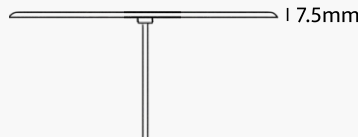

155mm

7,5mm

* **Controllo Assistenza Smart**