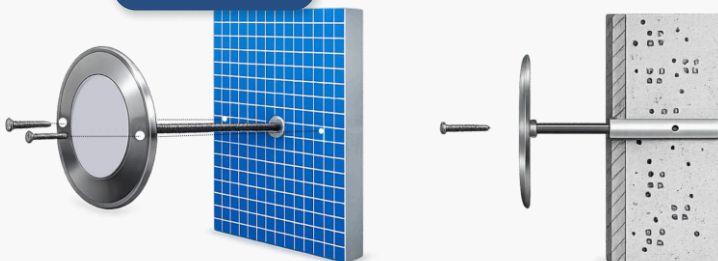

**Caratteristiche Tecniche**

- Corpo faretto:** acciaio inox 316L con parte frontale resinata
- Led:** LED SMD2835
- Potenza:** 12W
- Luce led:** RGB
- Alimentazione:** in corrente continua 12V
- Collegamento:** in parallelo
- Grado di protezione:** IP68
- Durata led:** 50.000 ore
- Modalità di controllo:** on/off, dimmerabile, telecomando rf, app smart\*

**Ghiera frontale**

AL Acciaio inox lucido

**Colore LED**

20 Blu

30 Verde

40 Rosso

**Focale**

06 120°

Piscina

155mm

7,5mm

\* **Controllo Assistenza Smart**

**Installazione**

**FUNZIONI CONTROLLO TRAMITE PULSANTE**

**-TASTO ON/OFF**

accensione e spegnimento