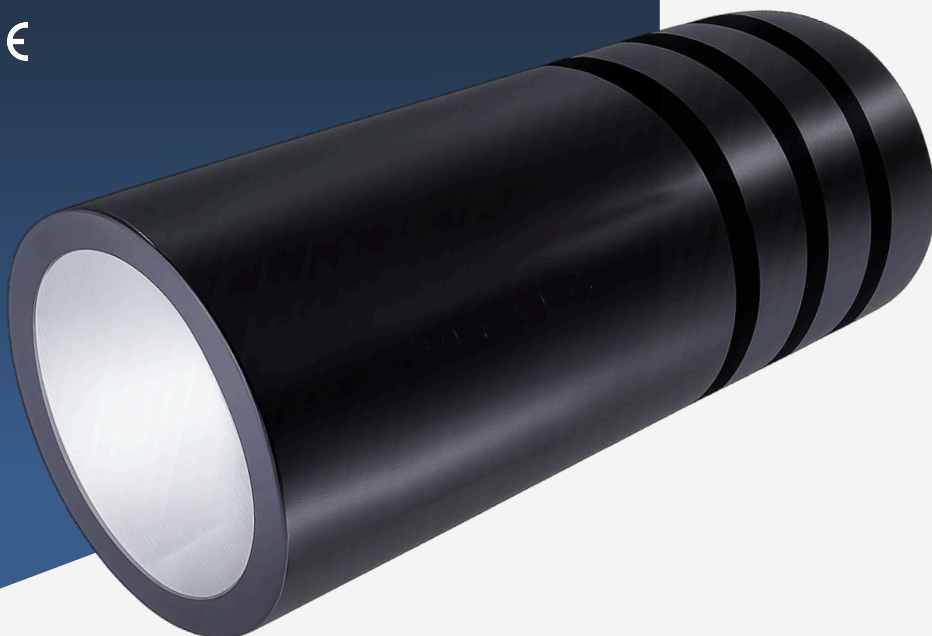

# Illuminatore LED 3W luce bianca

**COBB**  
FIBRE OTTICHE

“DALI-LWH/LED3”

CE

Gli illuminatori della serie “LED LWH” sono prodotti per l’impiego sia con fibre ottiche di vetro, sia con fibre ottiche sintetiche.

Gli illuminatori “LWH” a luce bianca sono disponibili con tre differenti temperature di colore: luce bianca calda 3000 K | luce bianca naturale 4000 K | luce bianca fredda 5500 K.

Gli illuminatori sono forniti con un adeguato alimentatore per essere collegati direttamente all’alimentazione di rete 220–240 VAC.

# Componenti del sistema

**COBB**  
FIBRE OTTICHE

Interfaccia DALI

Illuminatore "DALI-LWH/LED3"

(Controller non di nostra fornitura)

Caratteristiche tecniche	Descrizione
Colore LED	luce bianca
Potenza	3W
Raffreddamento	senza ventilatore (fanless)
Durata	50.000 ore
Ingresso connettore comune	30 mm
Grado di protezione	IP54 (IP65 su richiesta)
Corpo	delrin (POM)
Finitura	nera
Dimmerabile	si
Alimentazione	220-240VAC / 50-60Hz